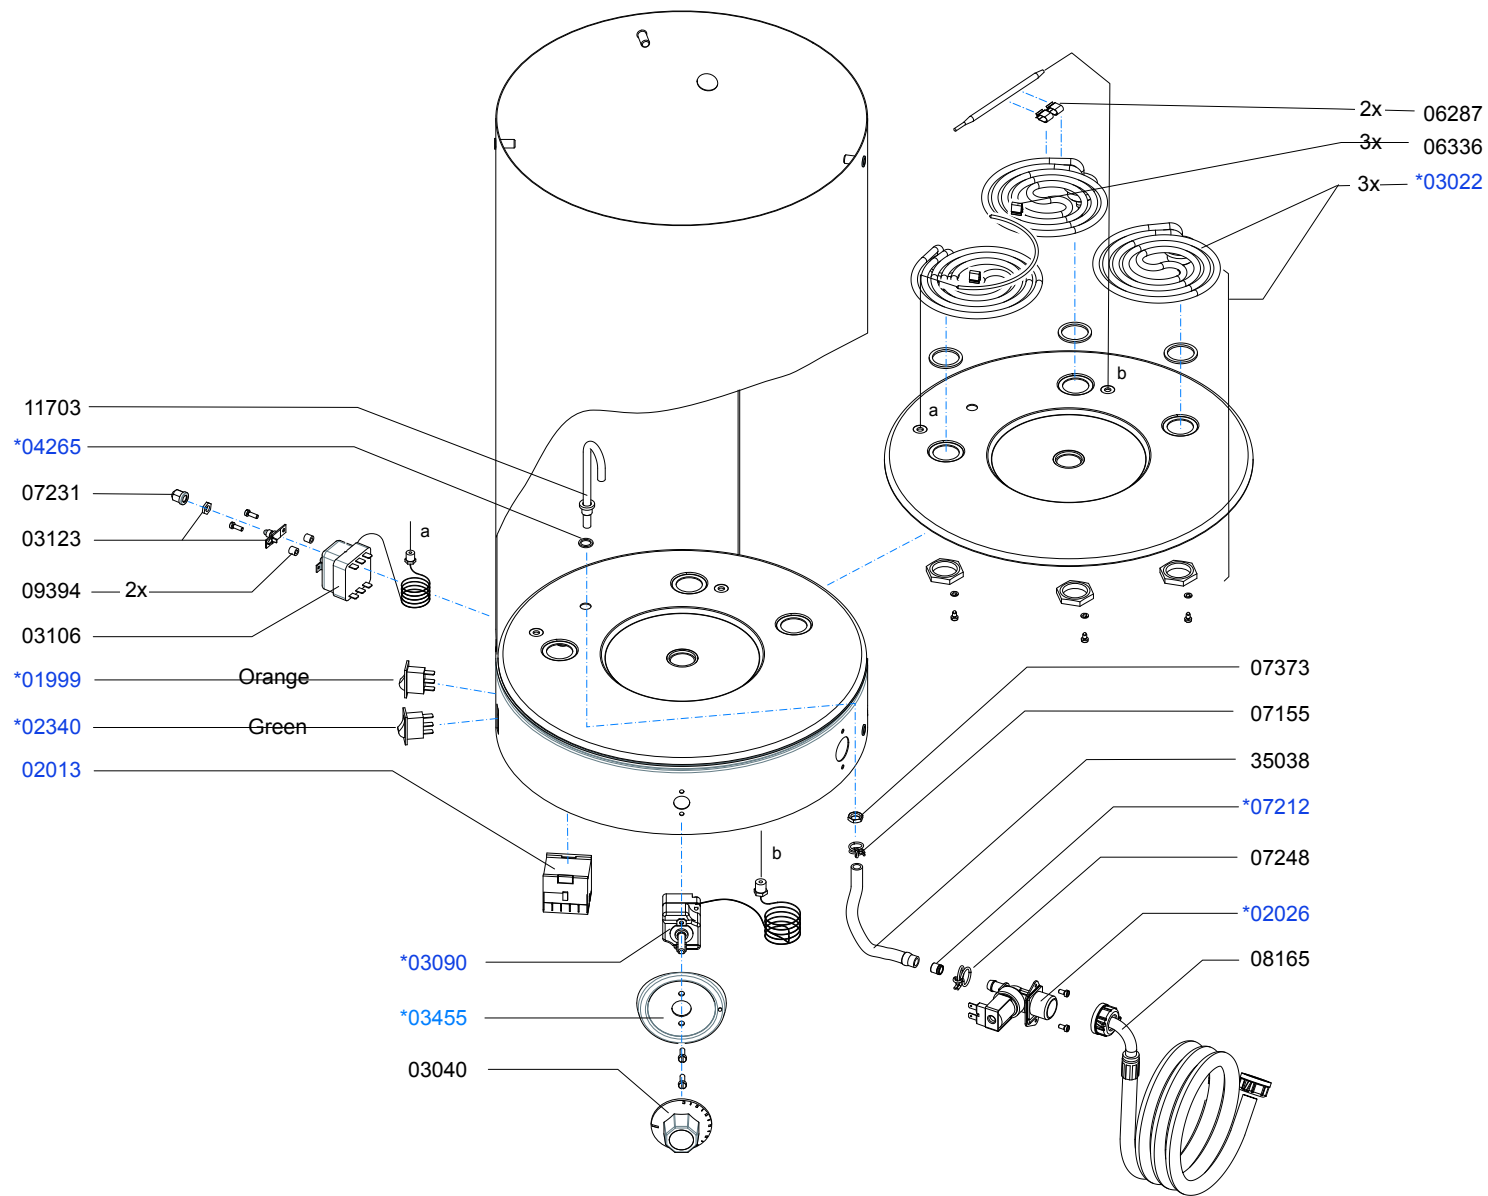

* Recommended Spare Part

Type : WKI 60
 Artikelnummer : 30130

From mach. nr. : 3R26570
 Date : 09-2008

Page : 1 -3
 Rev. : 3

Drawer : MT
 Date : 05-04-2007

Rated voltage : 3N~380-415V 50-60Hz 9600W

Spare Parts Info

www.animo.eu

* Recommended Spare Part

Type : WKI 60
 Artikelnummer : 30130

From mach. nr. : 3R26570
 Date : 09-2008

Page : 2 -3
 Rev. : 3

Drawer : MT
 Date : 05-04-2007

Rated voltage : 3N~380-415V 50-60Hz 9600W

Spare Parts Info

www.animo.eu

Type : WKI 60
 Artikelnummer : 30130

From mach. nr. : 3R26570
 Date : 09-2008

Page : 3 -3
 Rev. : 3

Drawer : MT
 Date : 05-04-2007

Rated voltage : 3N~380-415V 50-60Hz 9600W

Spare Parts Info

[01234] = SPARE PART - ZIE/SEE/SIEHE/VOIR : SPARE PARTS INFO

Type : WKI 60n

Artikel : 30130

Rated voltage: 3N~ 380-415V 50-60Hz 9600W

From mach.nr. : 4024038

Date : 11-05

CIRCUIT DIAGRAM

Page : 1-1