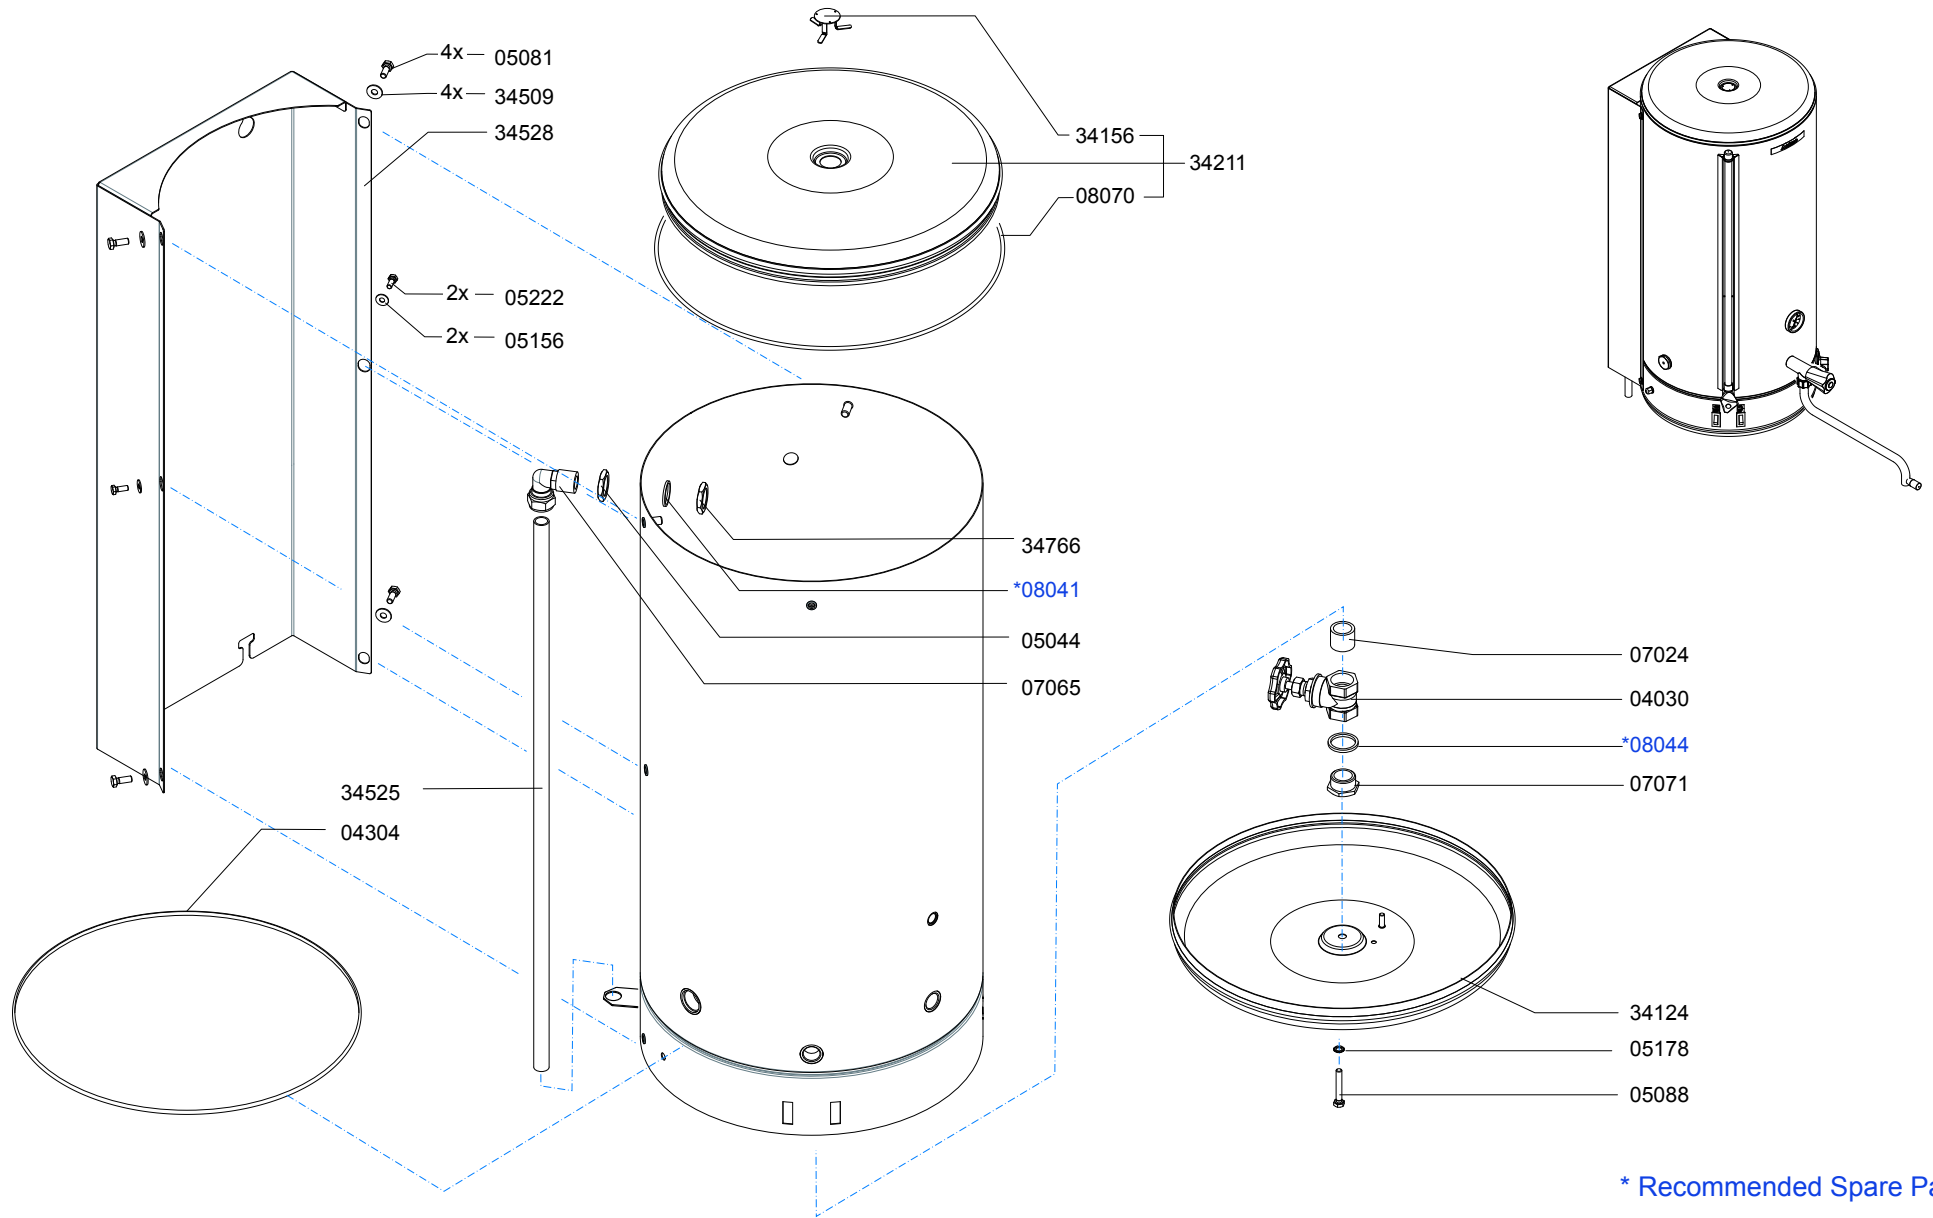

www.animo.eu

* Recommended Spare Part

Type : WKI 60
 Artikelnummer : 30130

From mach. nr. : 3R26570
 Date : 09-2008

Page : 2 -3
 Rev. : 3

Drawer : MT
 Date : 05-04-2007

Rated voltage : 3N~380-415V 50-60Hz 9600W

Spare Parts Info

www.animo.eu

Type : WKI 60
 Artikelnummer : 30130

From mach. nr. : 3R26570
 Date : 09-2008

Page : 3 -3
 Rev. : 3

Drawer : MT
 Date : 05-04-2007

Rated voltage : 3N~380-415V 50-60Hz 9600W

Spare Parts Info

[01234] = SPARE PART - ZIE/SEE/SIEHE/VOIR : SPARE PARTS INFO

Type : WKI 60n

Artikel : 30130

Rated voltage: 3N~ 380-415V 50-60Hz 9600W

From mach.nr. : 4024038

Date : 11-05

CIRCUIT DIAGRAM

Page : 1-1