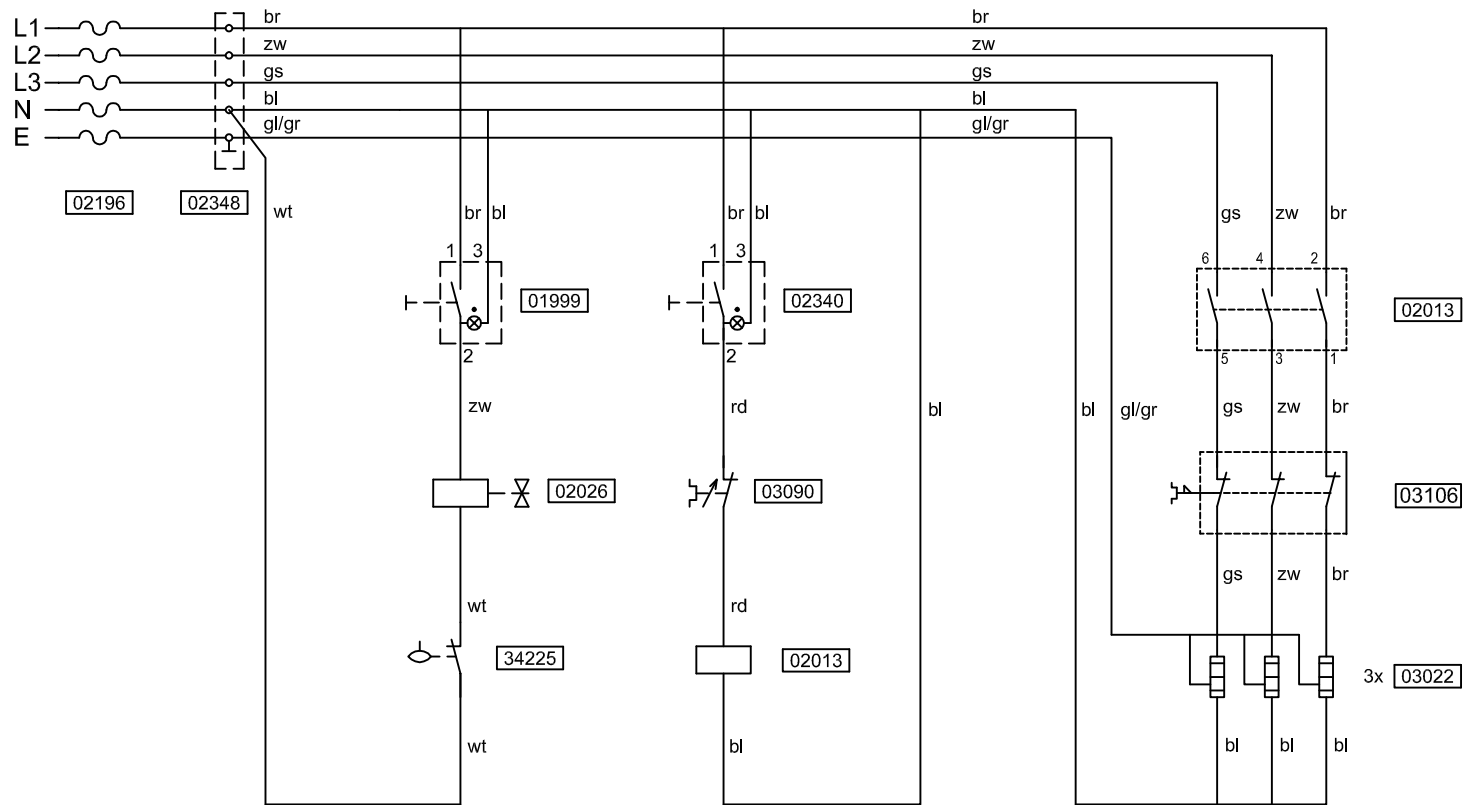

- bl blauw. blue. blau. bleu.
- br bruin. brown. braun. brun.
- gl geel. yellow. gelb. jaune.
- gr groen. green. grün. vert.
- ps paars. purple. violett. violet
- gs grijs. gray. grau. gris.
- rd rood. red. rot. rouge.
- rs roze. pink. rosa. rose.
- wt wit. white. weiß. blanc.
- zw zwart. black. Schwarz. noir

[01234] = SPARE PART - ZIE/SEE/SIEHE/VOIR : SPARE PARTS INFO

Type : WKI 60n

Artikel : 30130

Rated voltage: 3N~ 380-415V 50-60Hz 9600W

From mach.nr. : 4024038

Date : 11-05

CIRCUIT DIAGRAM

Page : 1-1

Rev. :

Animo
Assen Holland

Drawer : JS

Date : 03-11-05

Checked : *[Signature]*

Drawing nr. : S30130