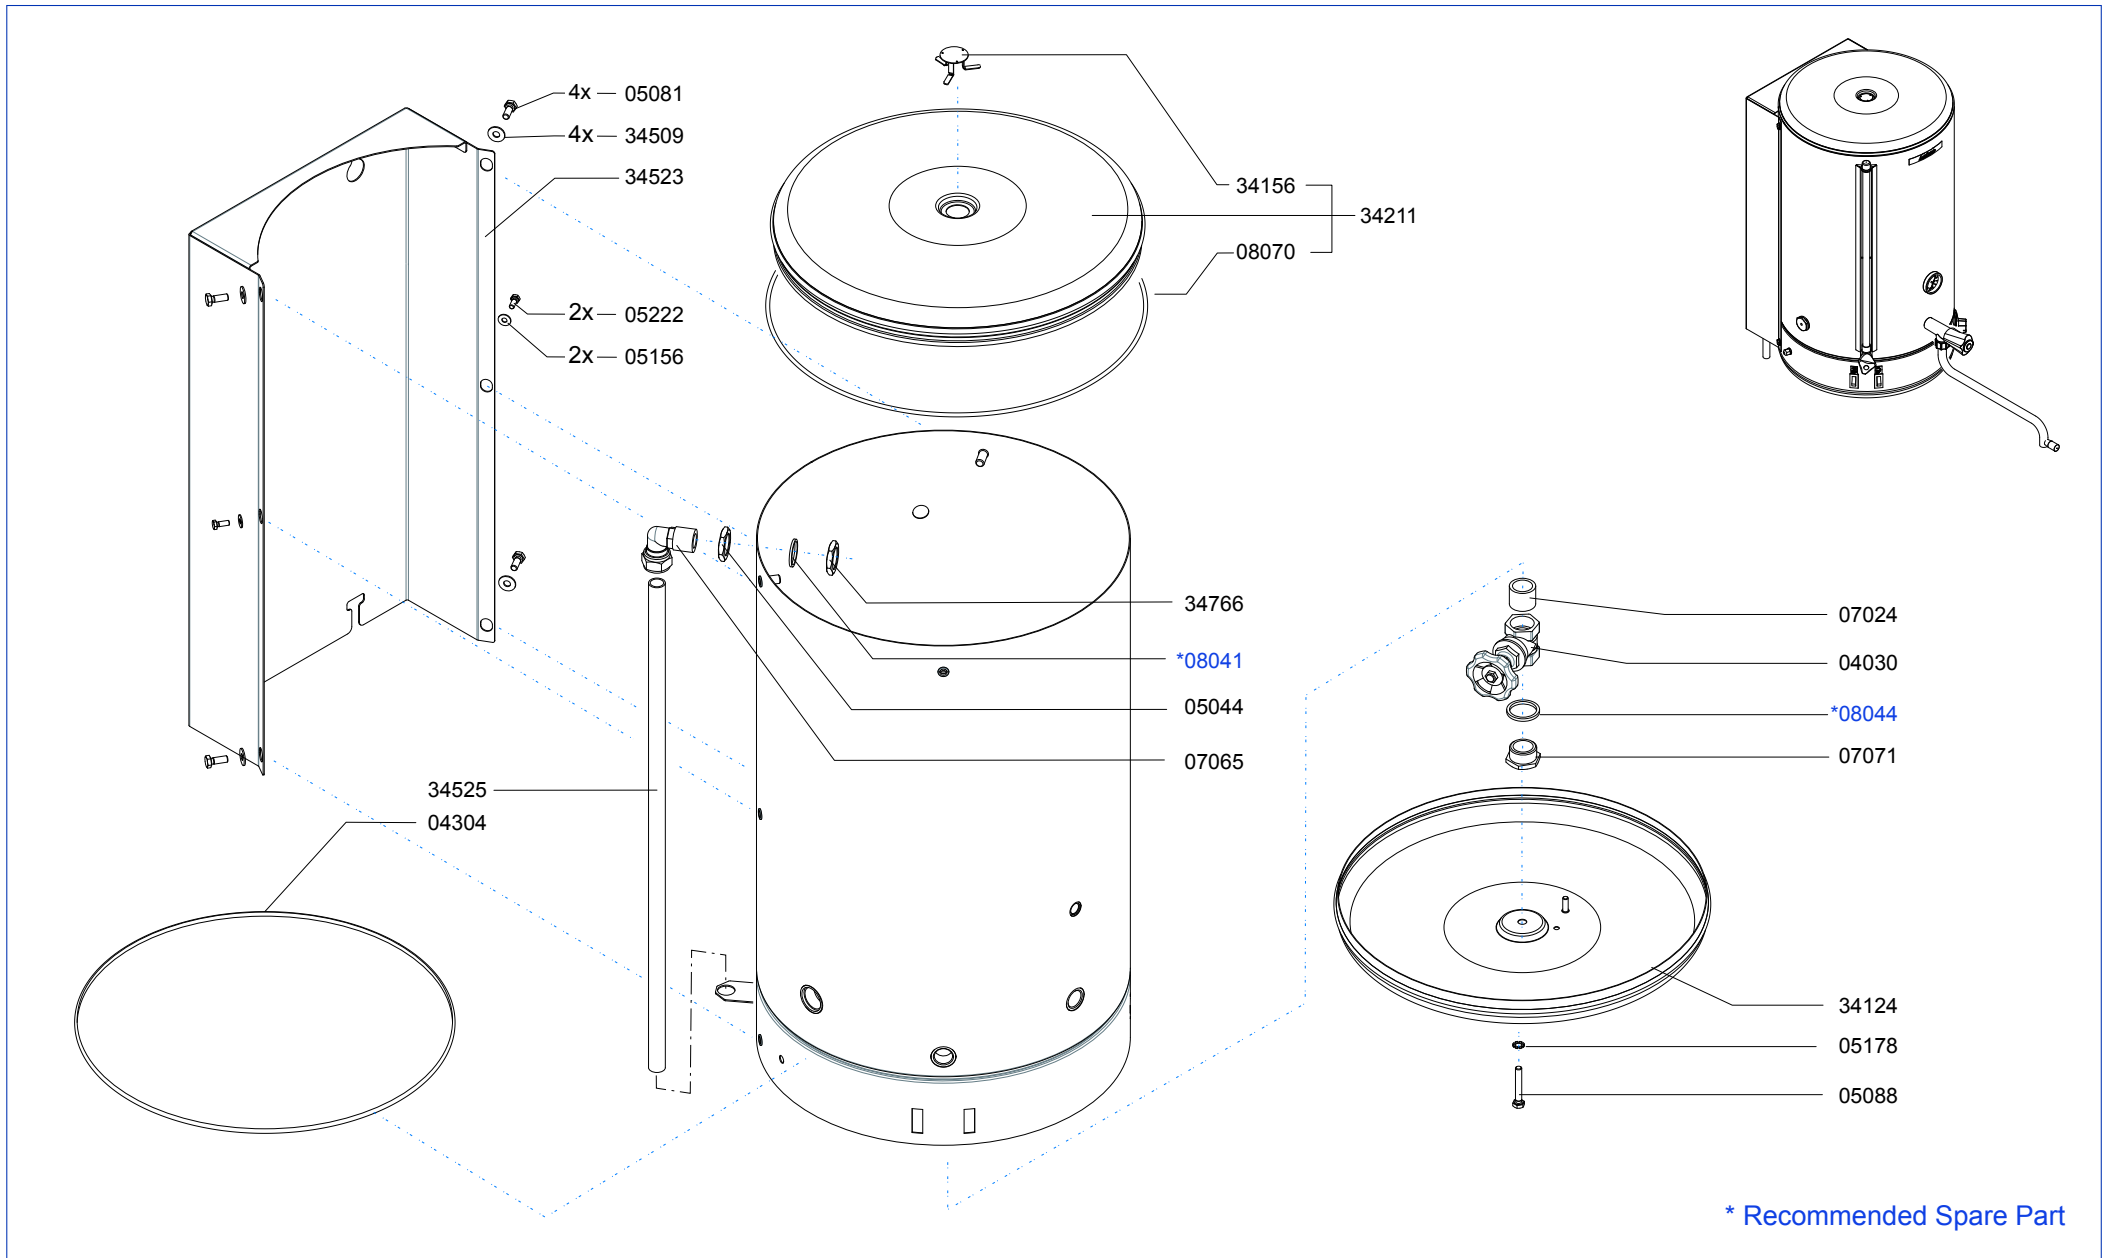

Type : WKI 40n Artikelnummer : 30125	From mach. nr. : 3R26575 Date : 09-2008	Page : 3-3 Rev. : 3	Drawer : MT Date : 05-04-2007
Rated voltage : 3N~380-415V 50-60Hz 9600W	Spare Parts Info	Animo®	www.animo.eu