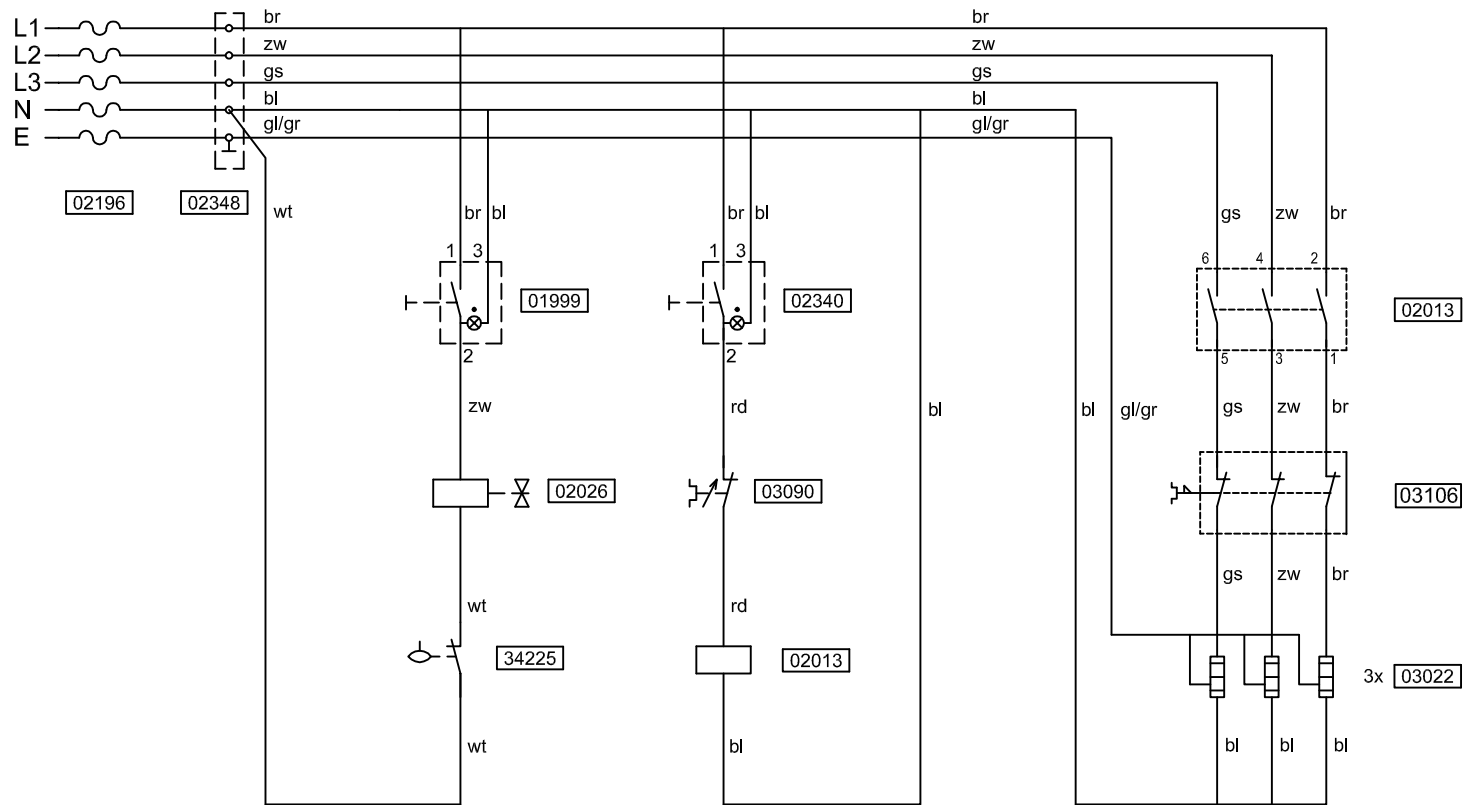

Type : WKI 40n  
 Artikelnummer : 30125

From mach. nr. : 3R26575  
 Date : 09-2008

Page : 1 -3  
 Rev. : 3

Drawer : MT  
 Date : 05-04-2007

Rated voltage : 3N~380-415V 50-60Hz 9600W

**Spare Parts Info**

**Animo®**

**Spare Parts Info**

[www.animo.eu](http://www.animo.eu)

Type : WKI 40n Artikelnummer : 30125	From mach. nr. : 3R26575 Date : 09-2008	Page : 3-3 Rev. : 3	Drawer : MT Date : 05-04-2007
Rated voltage : 3N~380-415V 50-60Hz 9600W	<b>Spare Parts Info</b>	<b>Animo®</b>	<b>www.animo.eu</b>

[01234] = SPARE PART - ZIE/SEE/SIEHE/VOIR : SPARE PARTS INFO

Type : WKI 40n  
 Artikel : 30125

From mach.nr. : 4024038  
 Date : 11-05

Page : 1-1  
 Rev. :

Drawer : JS  
 Date : 03-11-05

Rated voltage: 3N~ 380-415V 50-60Hz 9600W