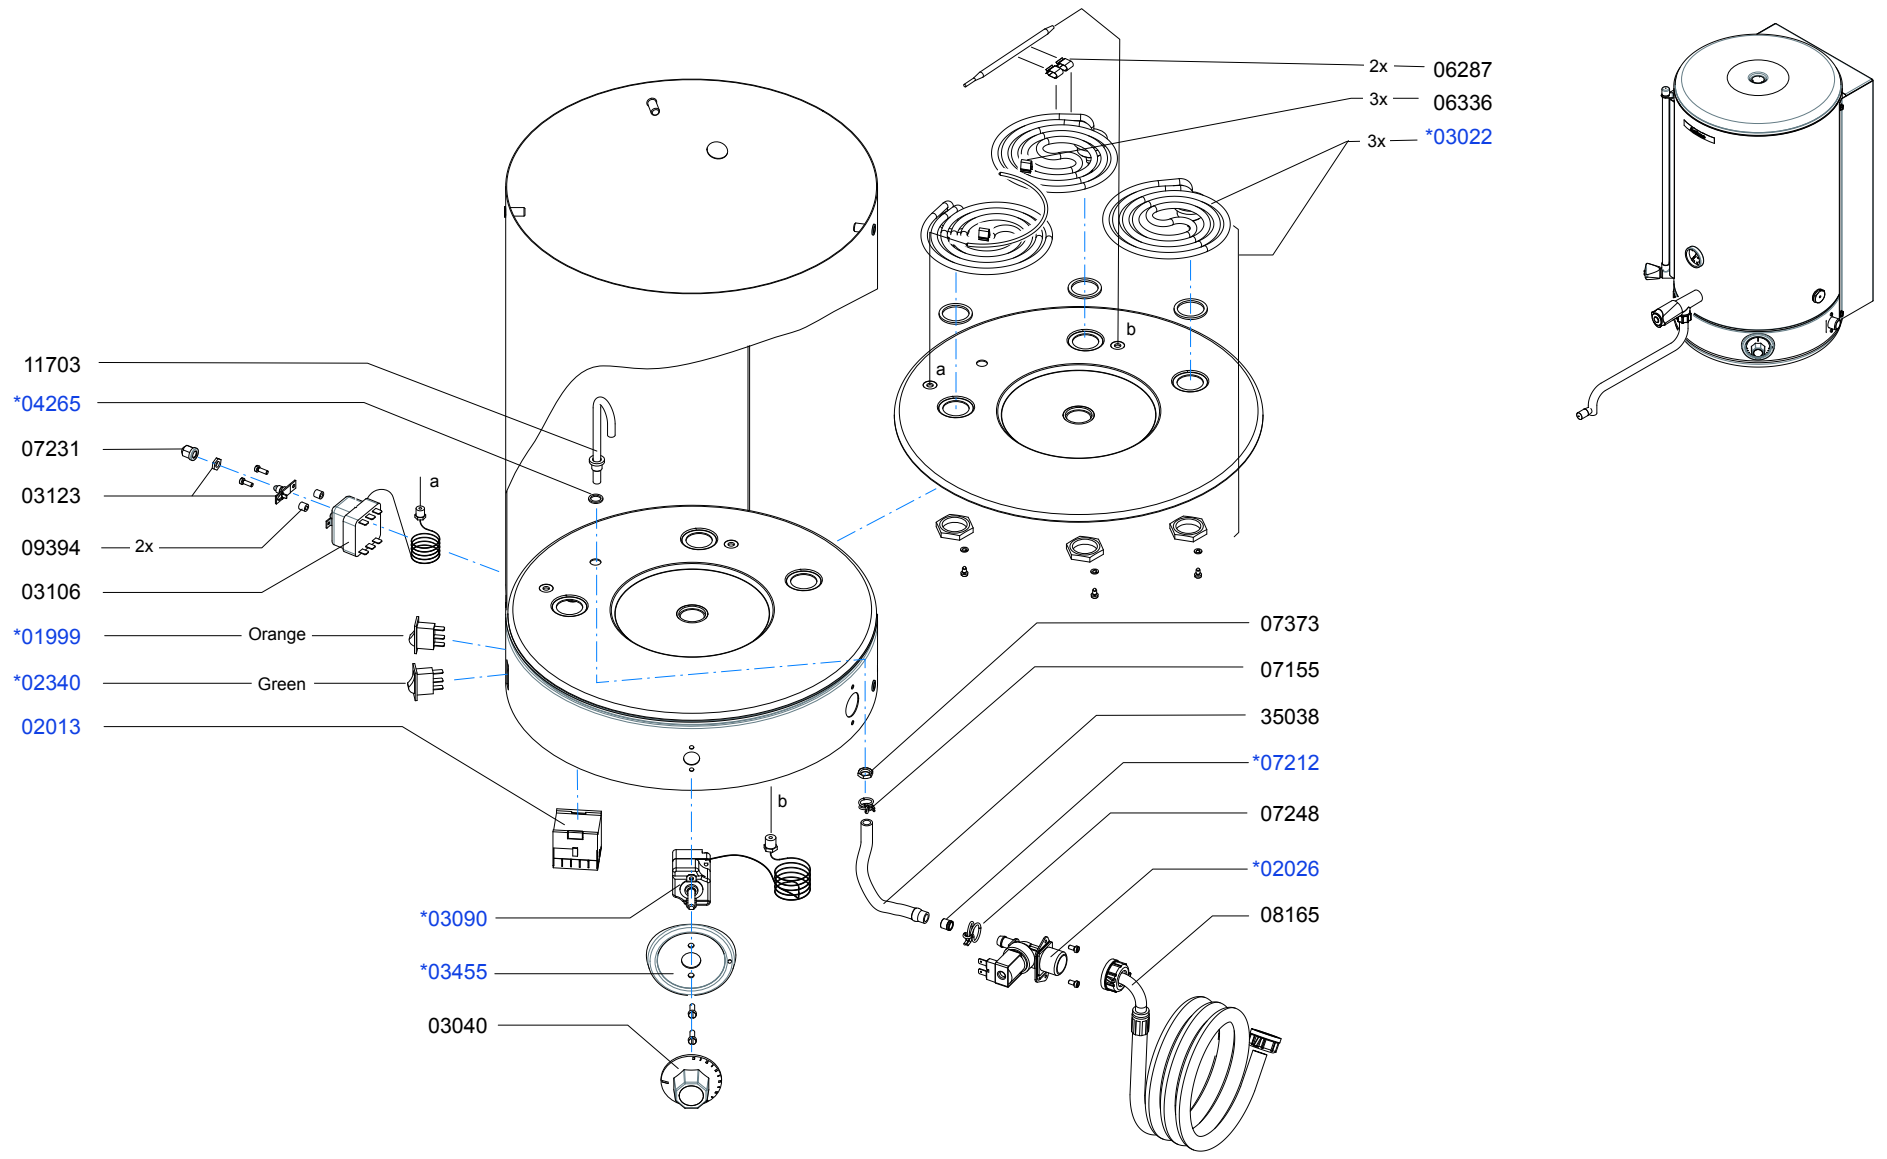

* Recommended Spare Part

Type : WKI 40n
Artikelnummer : 30125

From mach. nr. : 3R26575
Date : 09-2008

Page : 2-3
Rev. : 3

Drawer : MT
Date : 05-04-2007

Rated voltage : 3N~380-415V 50-60Hz 9600W

Spare Parts Info

www.animo.eu