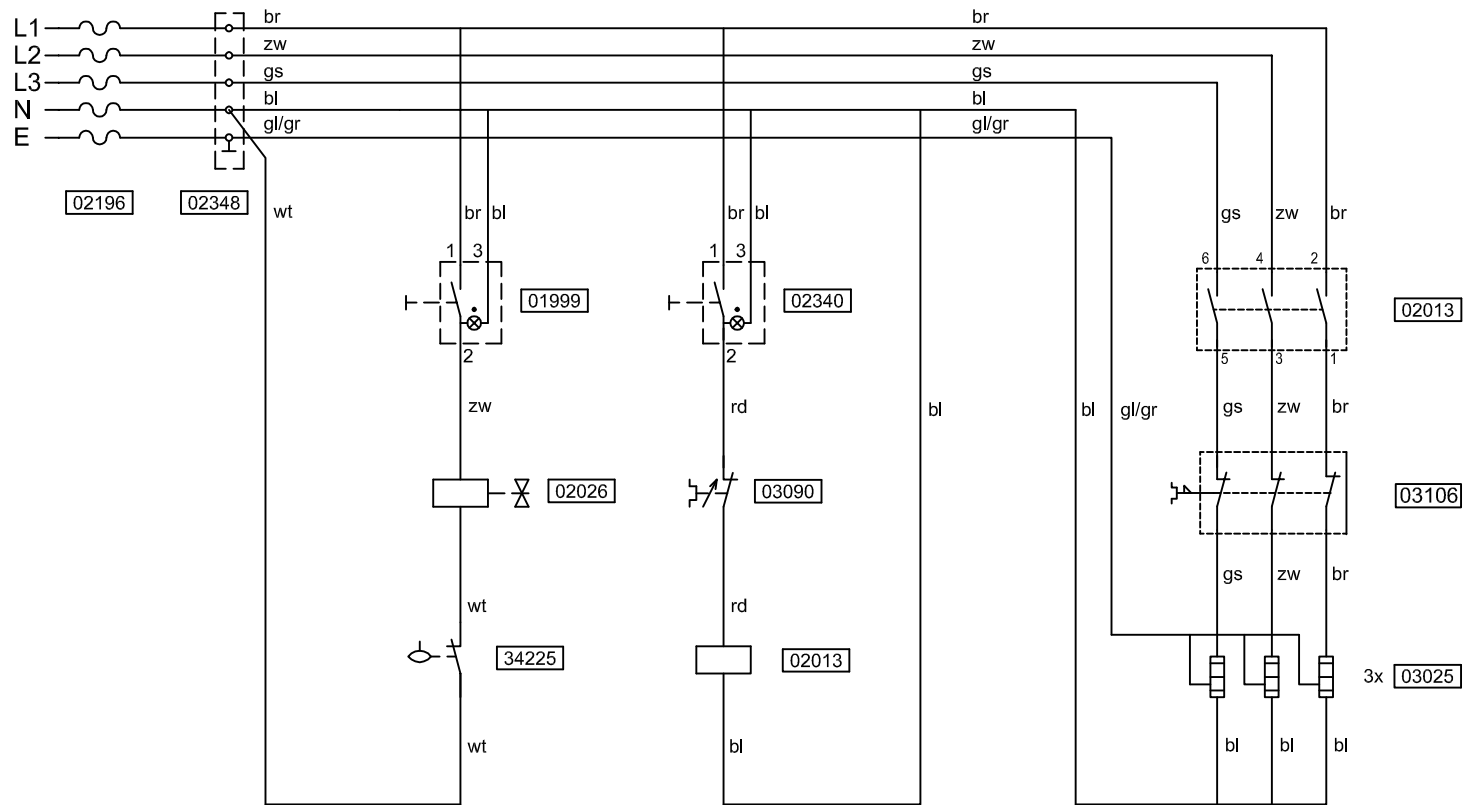

- bl blauw. blue. blau. bleu.
- br bruin. brown. braun. brun.
- gl geel. yellow. gelb. jaune.
- gr groen. green. grün. vert.
- ps paars. purple. violett. violet
- gs grijs. gray. grau. gris.
- rd rood. red. rot. rouge.
- rs roze. pink. rosa. rose.
- wt wit. white. weiß. blanc.
- zw zwart. black. Schwarz. noir

[01234] = SPARE PART - ZIE/SEE/SIEHE/VOIR : SPARE PARTS INFO

Type : WKI 20n 6KW

Artikel : 30120

Rated voltage: 3N~ 380-415V 50-60Hz 6600W

From mach.nr. : 4024038

Date : 11-05

CIRCUIT DIAGRAM

Page : 1-1

Rev. :

Animo
Assen Holland

Drawer : JS

Date : 03-11-05

Checked : *[Signature]*

Drawing nr. : S30120