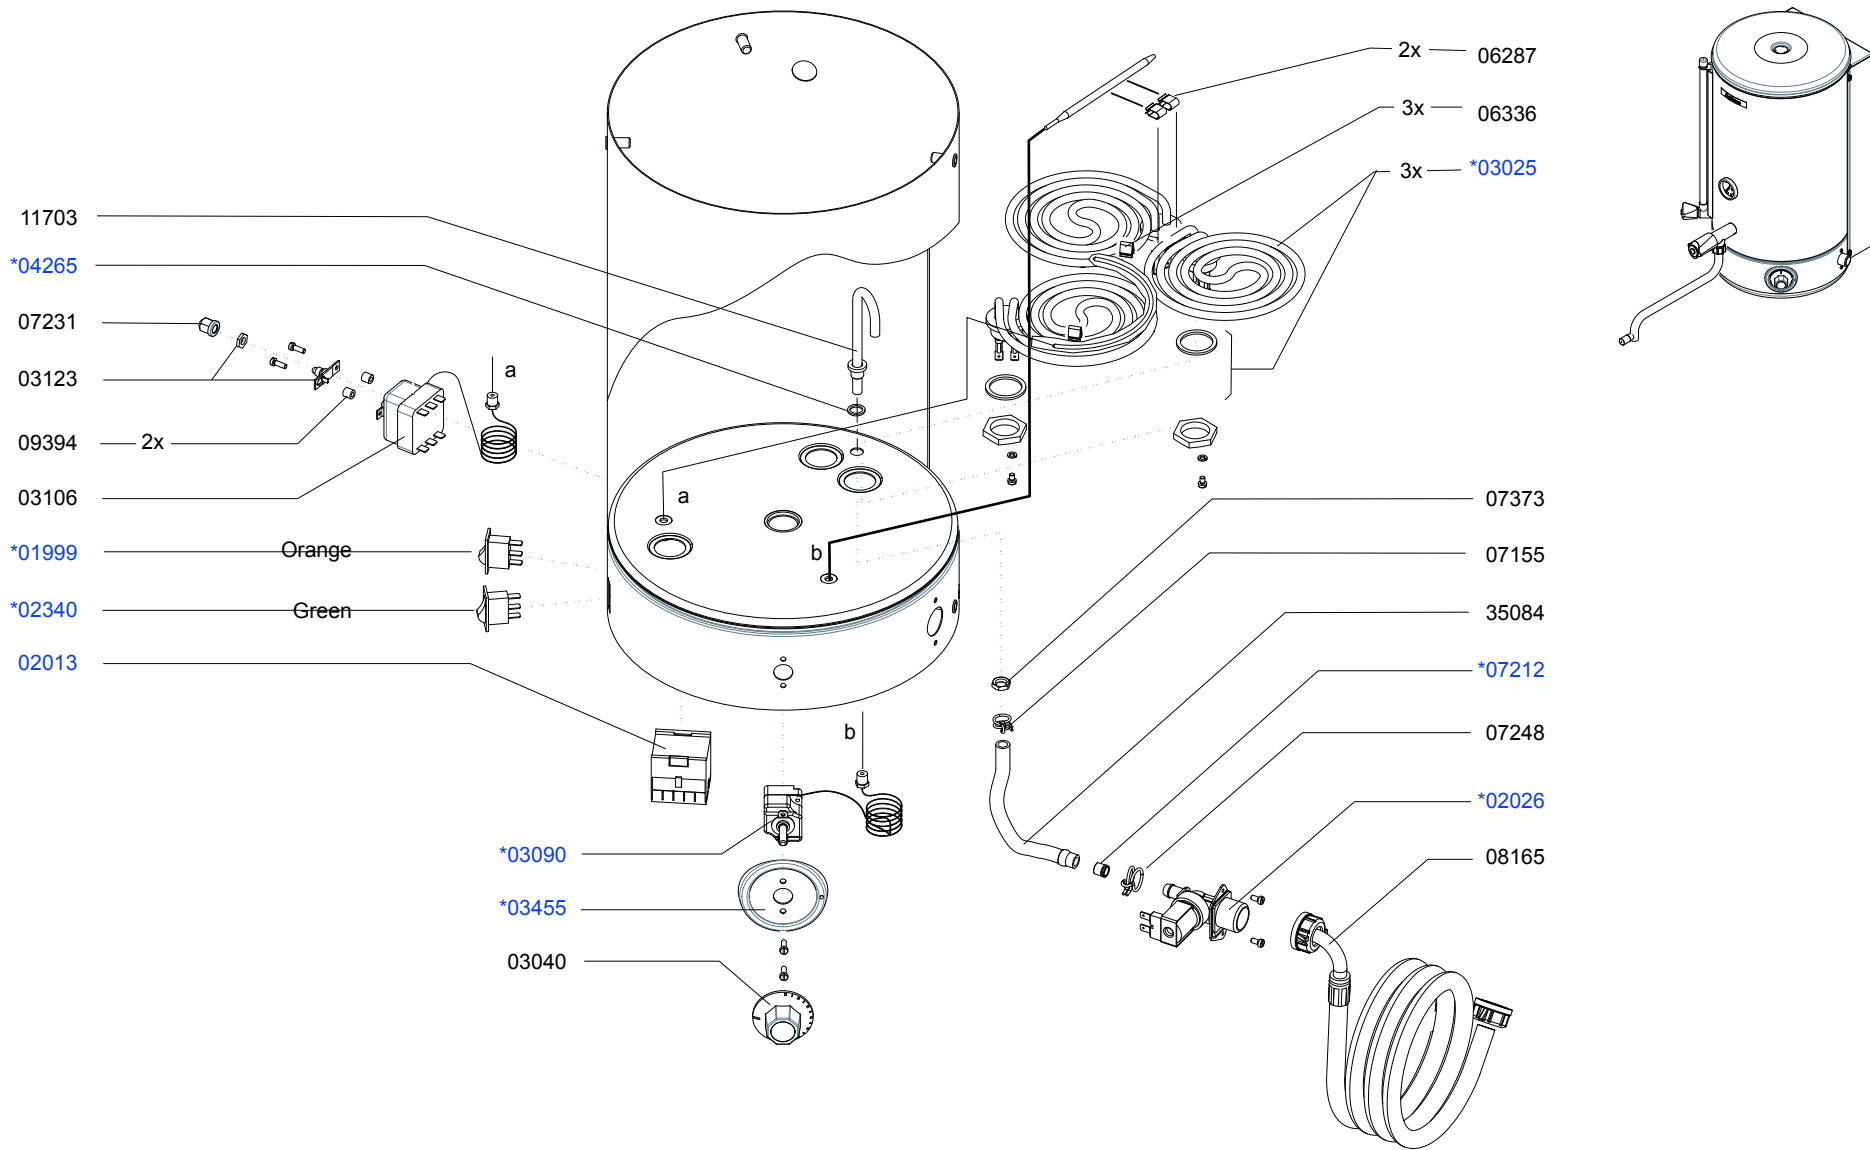

* Recommended Spare Part

Type : WK1 20n 6kW Artikelnummer : 30120	From mach. nr. : 3R24795 Date : 09-2008	Page : 1 -3 Rev. : 2	Drawer : MT Date : 05-01-2007
Rated voltage : 3N~380-415V 50-60Hz 6600W	Spare Parts Info	Animo®	www.animo.eu

* Recommended Spare Part

Type : WK1 20n 6kW
 Artikelnummer : 30120

From mach. nr. : 3R24795
 Date : 09-2008

Page : 2 -3
 Rev. : 2

Drawer : MT
 Date : 05-01-2007

Rated voltage : 3N~380-415V 50-60Hz 6600W

Spare Parts Info

Animo®

www.animo.eu

* Recommended Spare Part

Type : WKI 20n 6kW
 Artikelnummer : 30120

From mach. nr. : 3R24795
 Date : 09-2008

Page : 3 -3
 Rev. : 2

Drawer : MT
 Date : 05-01-2007

Rated voltage : 3N~380-415V 50-60Hz 6600W

[01234] = SPARE PART - ZIE/SEE/SIEHE/VOIR : SPARE PARTS INFO

Type : WKI 20n 6KW

Artikel : 30120

Rated voltage: 3N~ 380-415V 50-60Hz 6600W

From mach.nr. : 4024038

Date : 11-05

CIRCUIT DIAGRAM

Page : 1-1