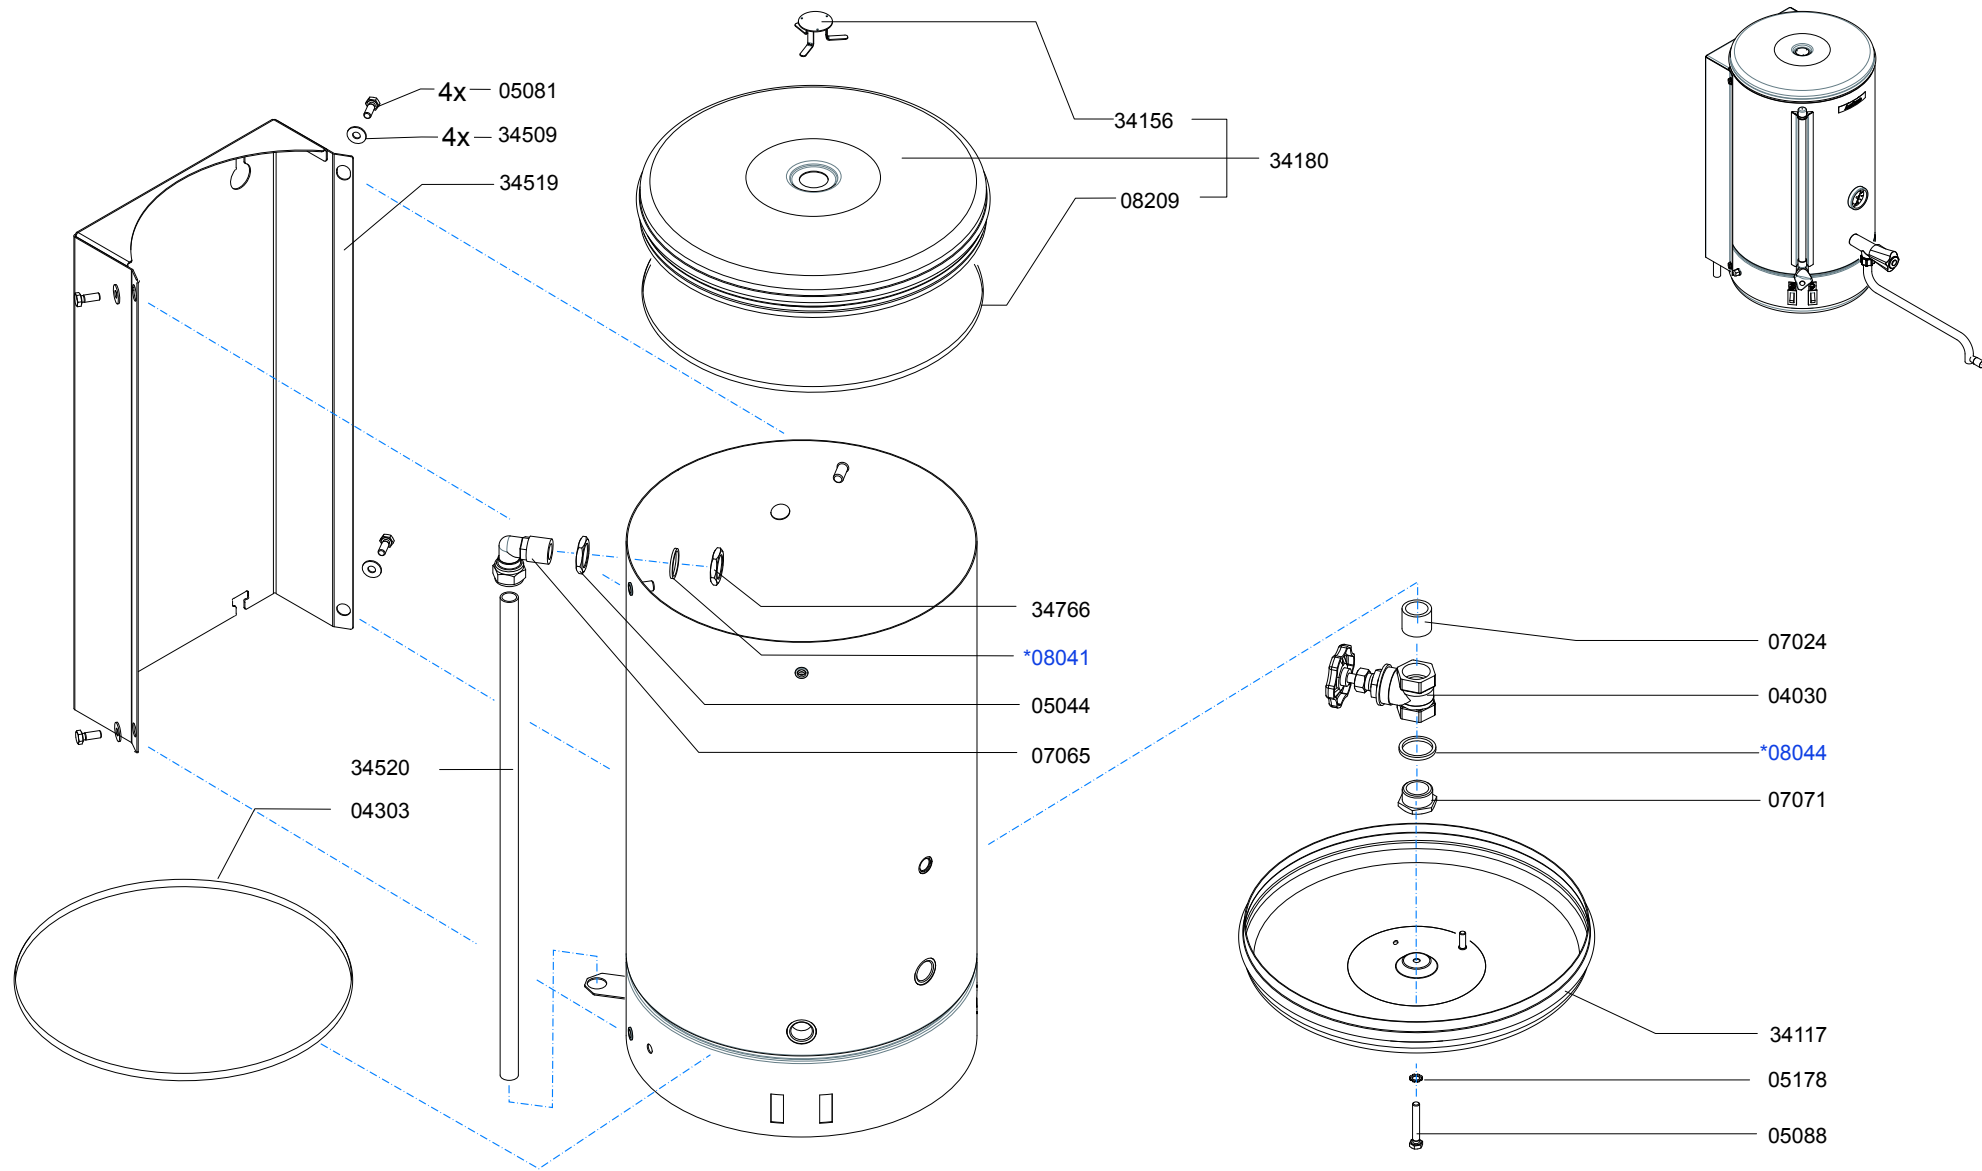

* Recommended Spare Part

Type : WK1 20n 6kW
 Artikelnummer : 30120

From mach. nr. : 3R24795
 Date : 09-2008

Page : 2 -3
 Rev. : 2

Drawer : MT
 Date : 05-01-2007

Rated voltage : 3N~380-415V 50-60Hz 6600W

Spare Parts Info

Animo®

www.animo.eu

* Recommended Spare Part

Type : WKI 20n 6kW
 Artikelnummer : 30120

From mach. nr. : 3R24795
 Date : 09-2008

Page : 3 -3
 Rev. : 2

Drawer : MT
 Date : 05-01-2007

Rated voltage : 3N~380-415V 50-60Hz 6600W

[01234] = SPARE PART - ZIE/SEE/SIEHE/VOIR : SPARE PARTS INFO

Type : WKI 20n 6KW

Artikel : 30120

Rated voltage: 3N~ 380-415V 50-60Hz 6600W

From mach.nr. : 4024038

Date : 11-05

CIRCUIT DIAGRAM

Page : 1-1