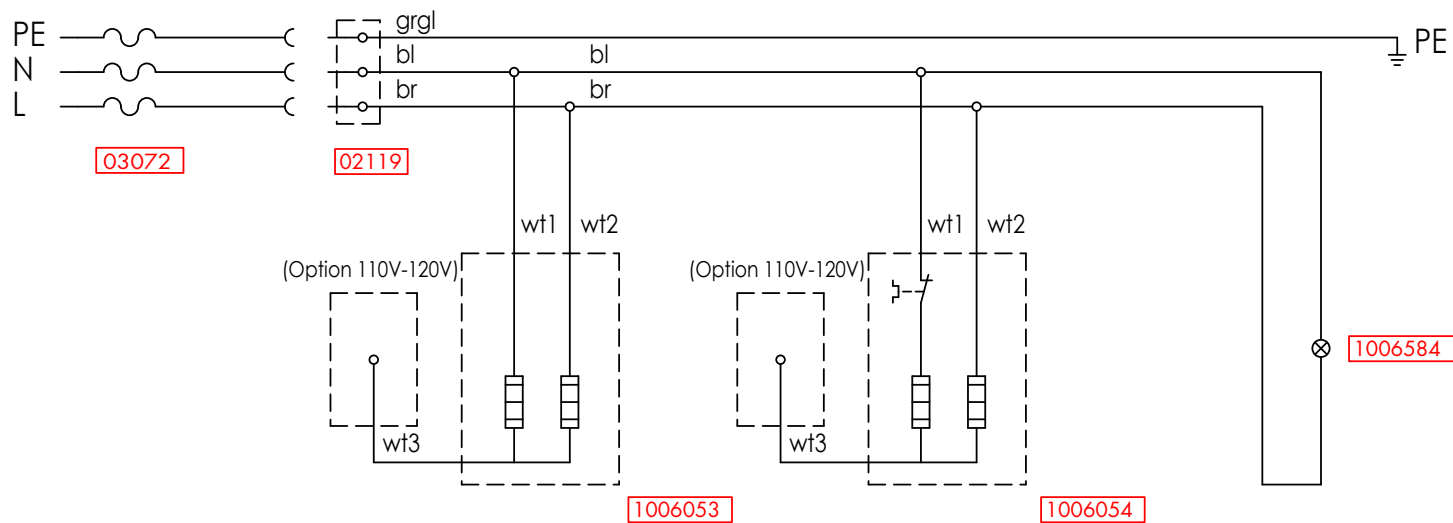

Page : 11 - 13

Rev : 1.0

Spare Parts Info

ANIMO

www.animo.eu

*Recommended Spare Part

Type : CB40, See table Articulenumber : See table	From mach. nr. : 1KC 5909 Date : 03 - 2019	Page : 12 - 13 Rev : 1.0	 www.animo.eu
Rated voltage : 3N~ 380-415V 50-60Hz 18375W	Drawer : W.B Date : 11-03-19	<h3>Spare Parts Info</h3>	