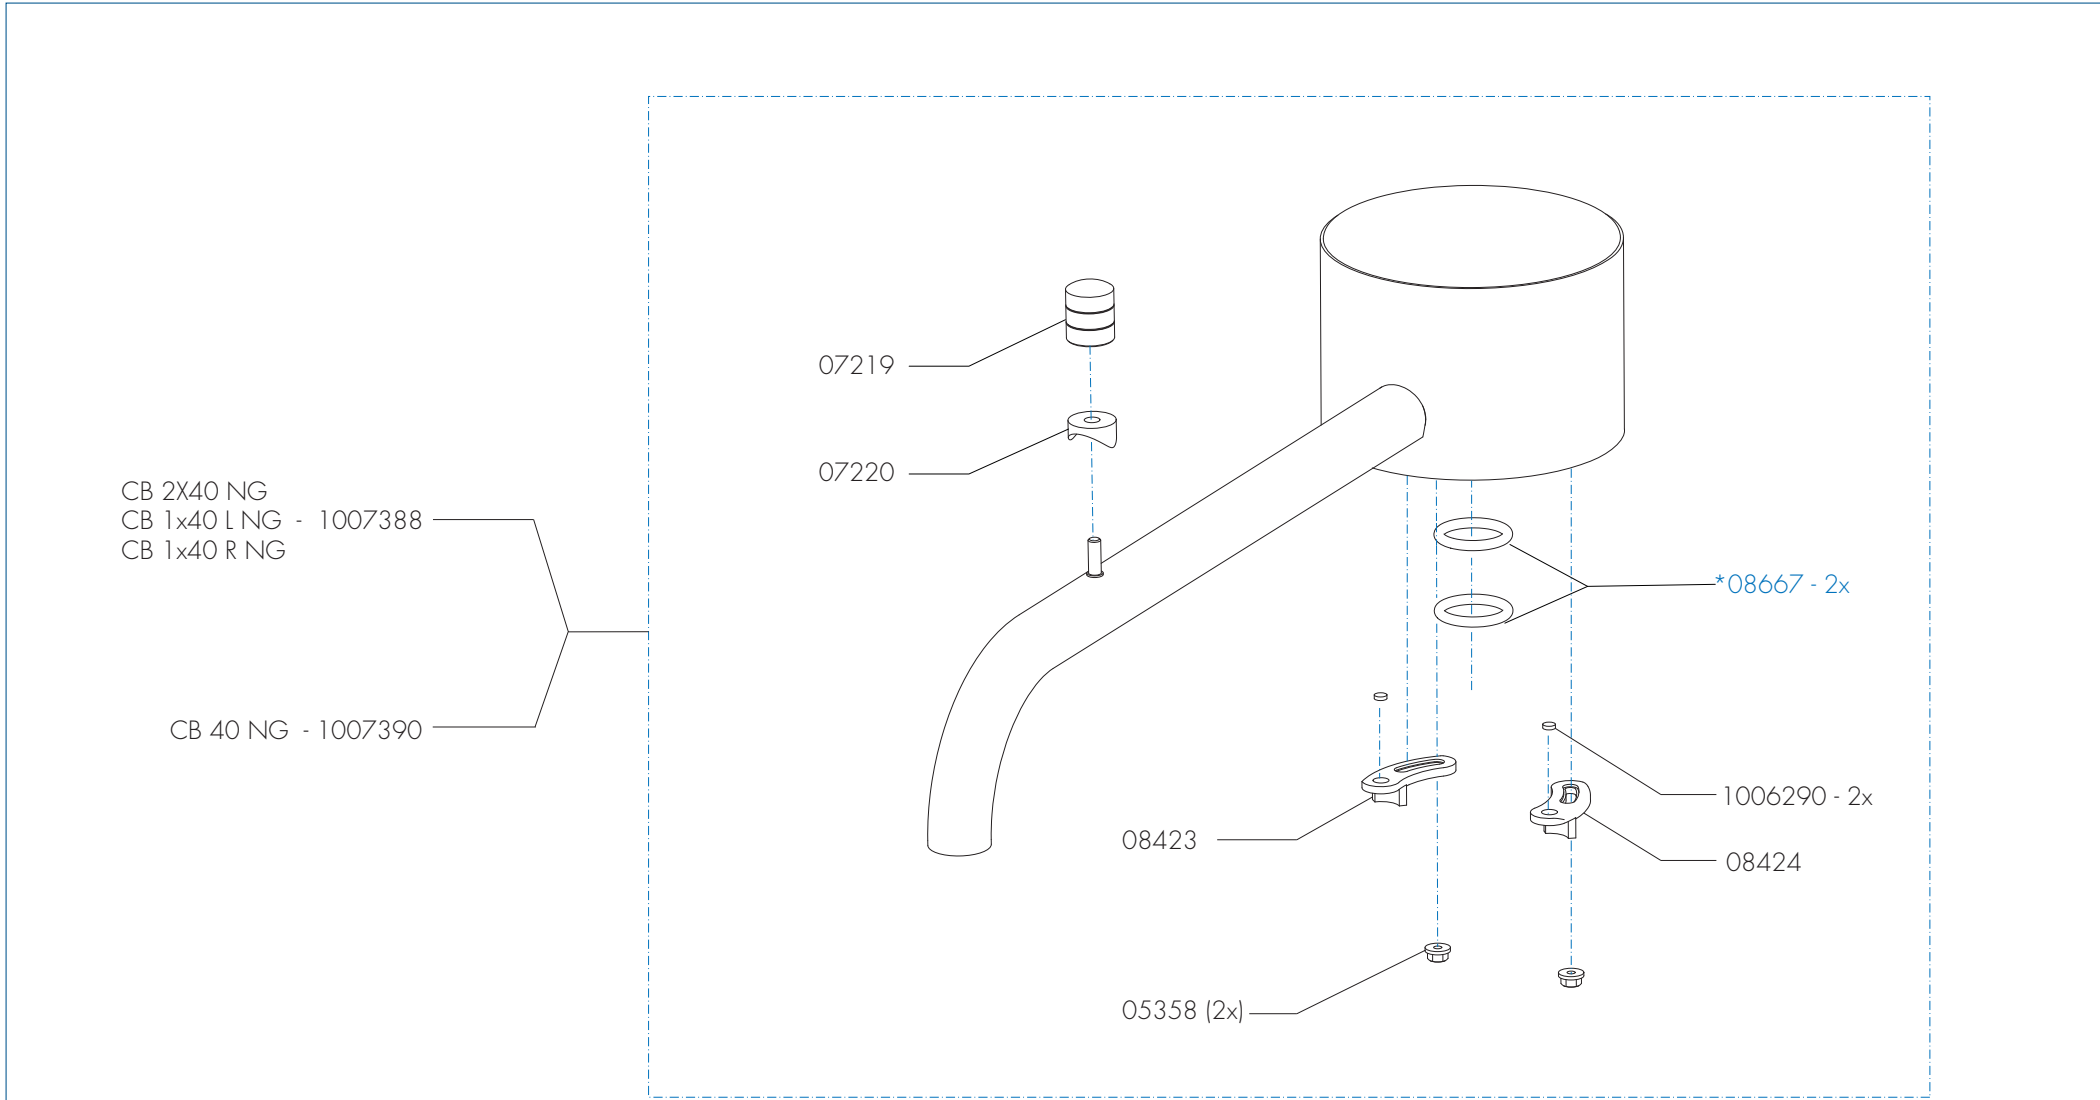

*Recommended Spare Part

Type : CB40, See table Articulenumber : See table	From mach. nr. : 1KC 5909 Date : 03 - 2019	Page : 6 - 13 Rev : 1.0	 www.animo.eu
Rated voltage : 3N~ 380-415V 50-60Hz 18375W	Drawer : W.B Date : 11-03-19	Spare Parts Info