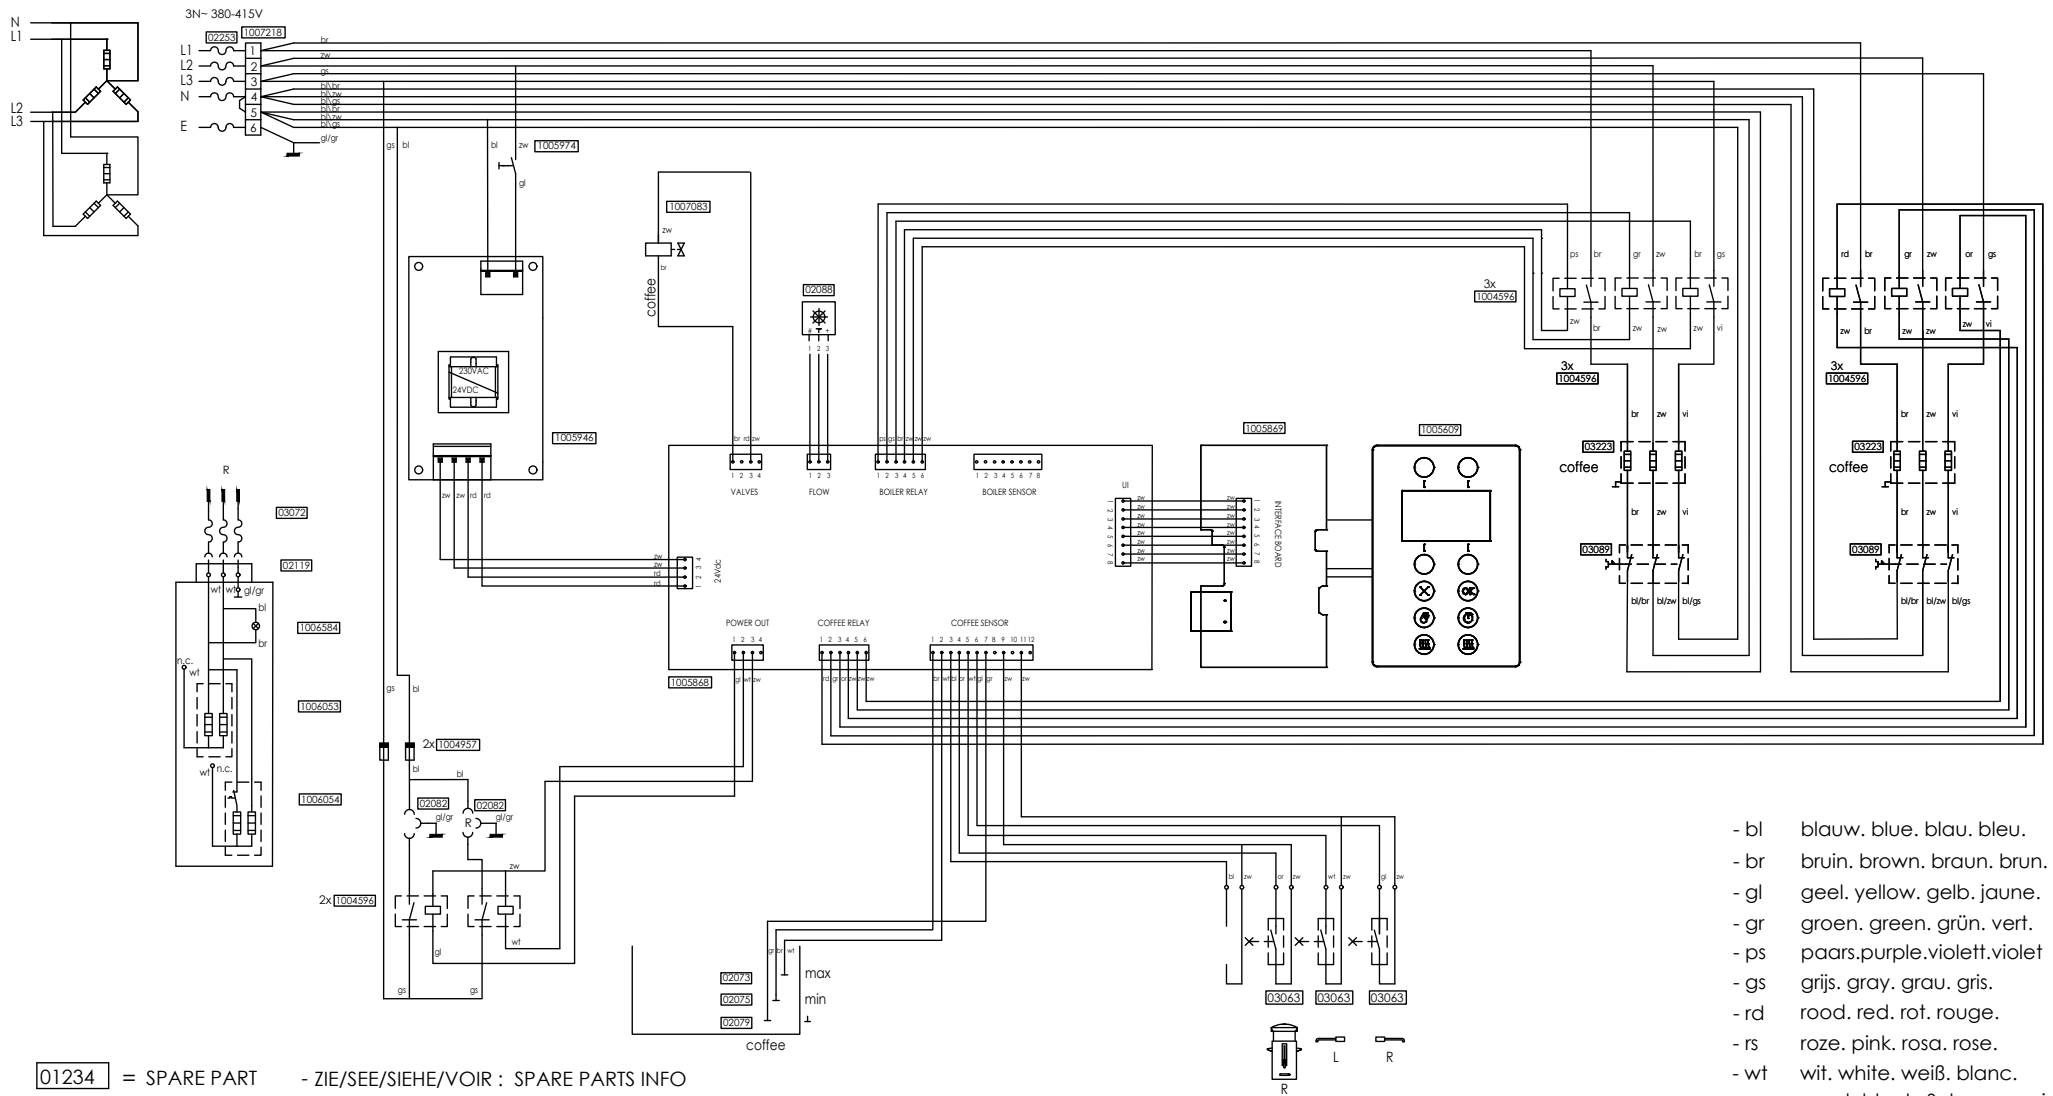

Drawer : W.B

Date : 11-03-19

Spare Parts Info

ANIMO

www.animo.eu

*Recommended Spare Part

Type : CB40, See table	From mach. nr. : 1KC 5909	Page : 8 - 13	 www.animo.eu
Articlenumber : See table	Date : 03 - 2019	Rev : 1.0	
Rated voltage : 3N~ 380-415V 50-60Hz 18375W	Drawer : W.B Date : 11-03-19	Spare Parts Info	