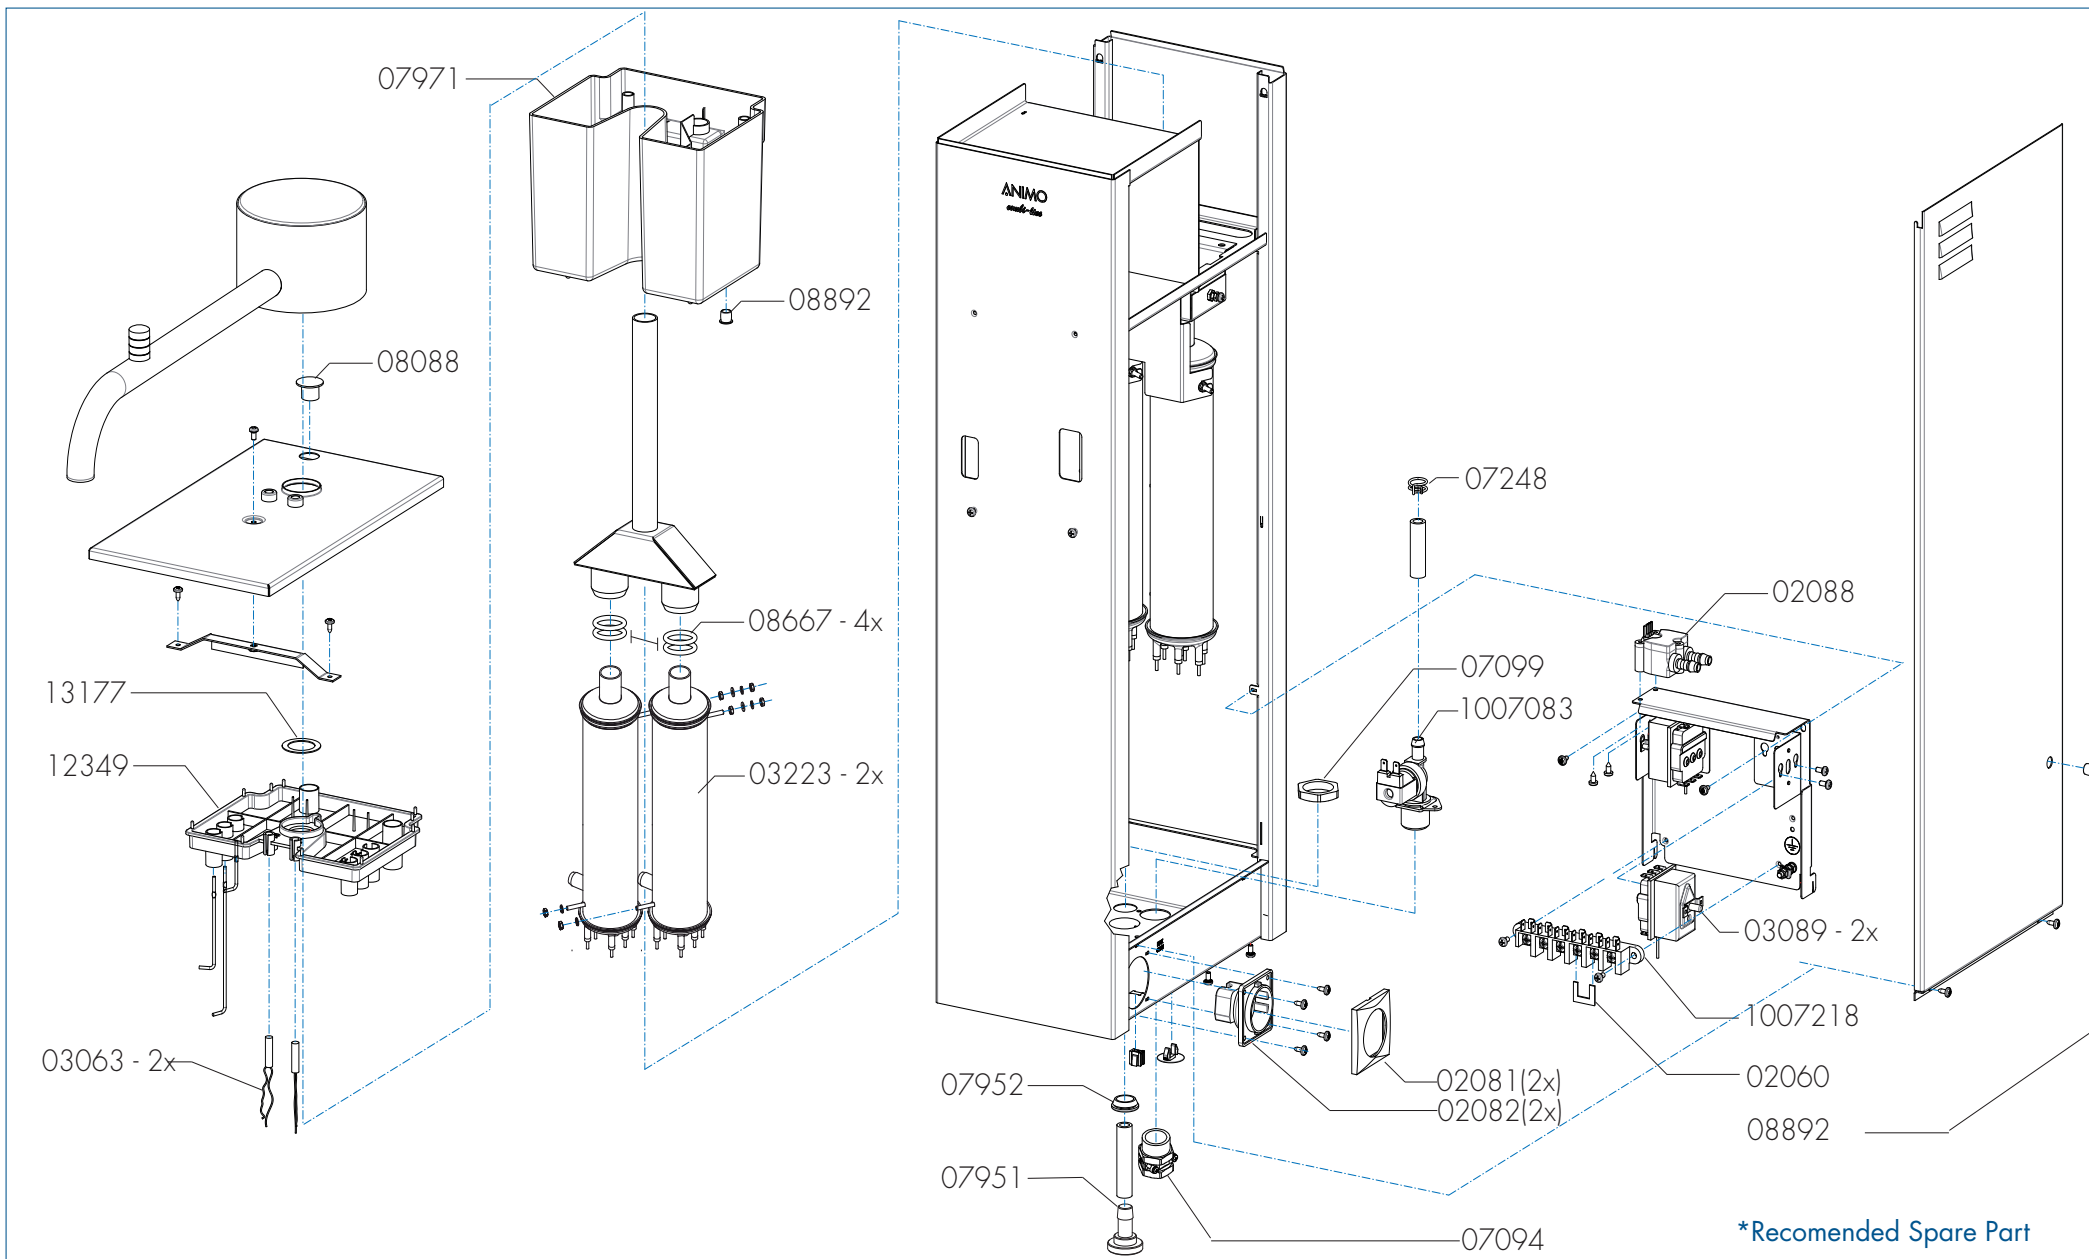

*Recommended Spare Part

Type : CB40, See table	From mach. nr. : 1KC 5909	Page : 3 - 13	 www.animo.eu
Articlenumber : See table	Date : 03 - 2019	Rev : 1.0	
Rated voltage : 3N~ 380-415V 50-60Hz 18375W	Drawer : W.B Date : 11-03-19	Spare Parts Info	