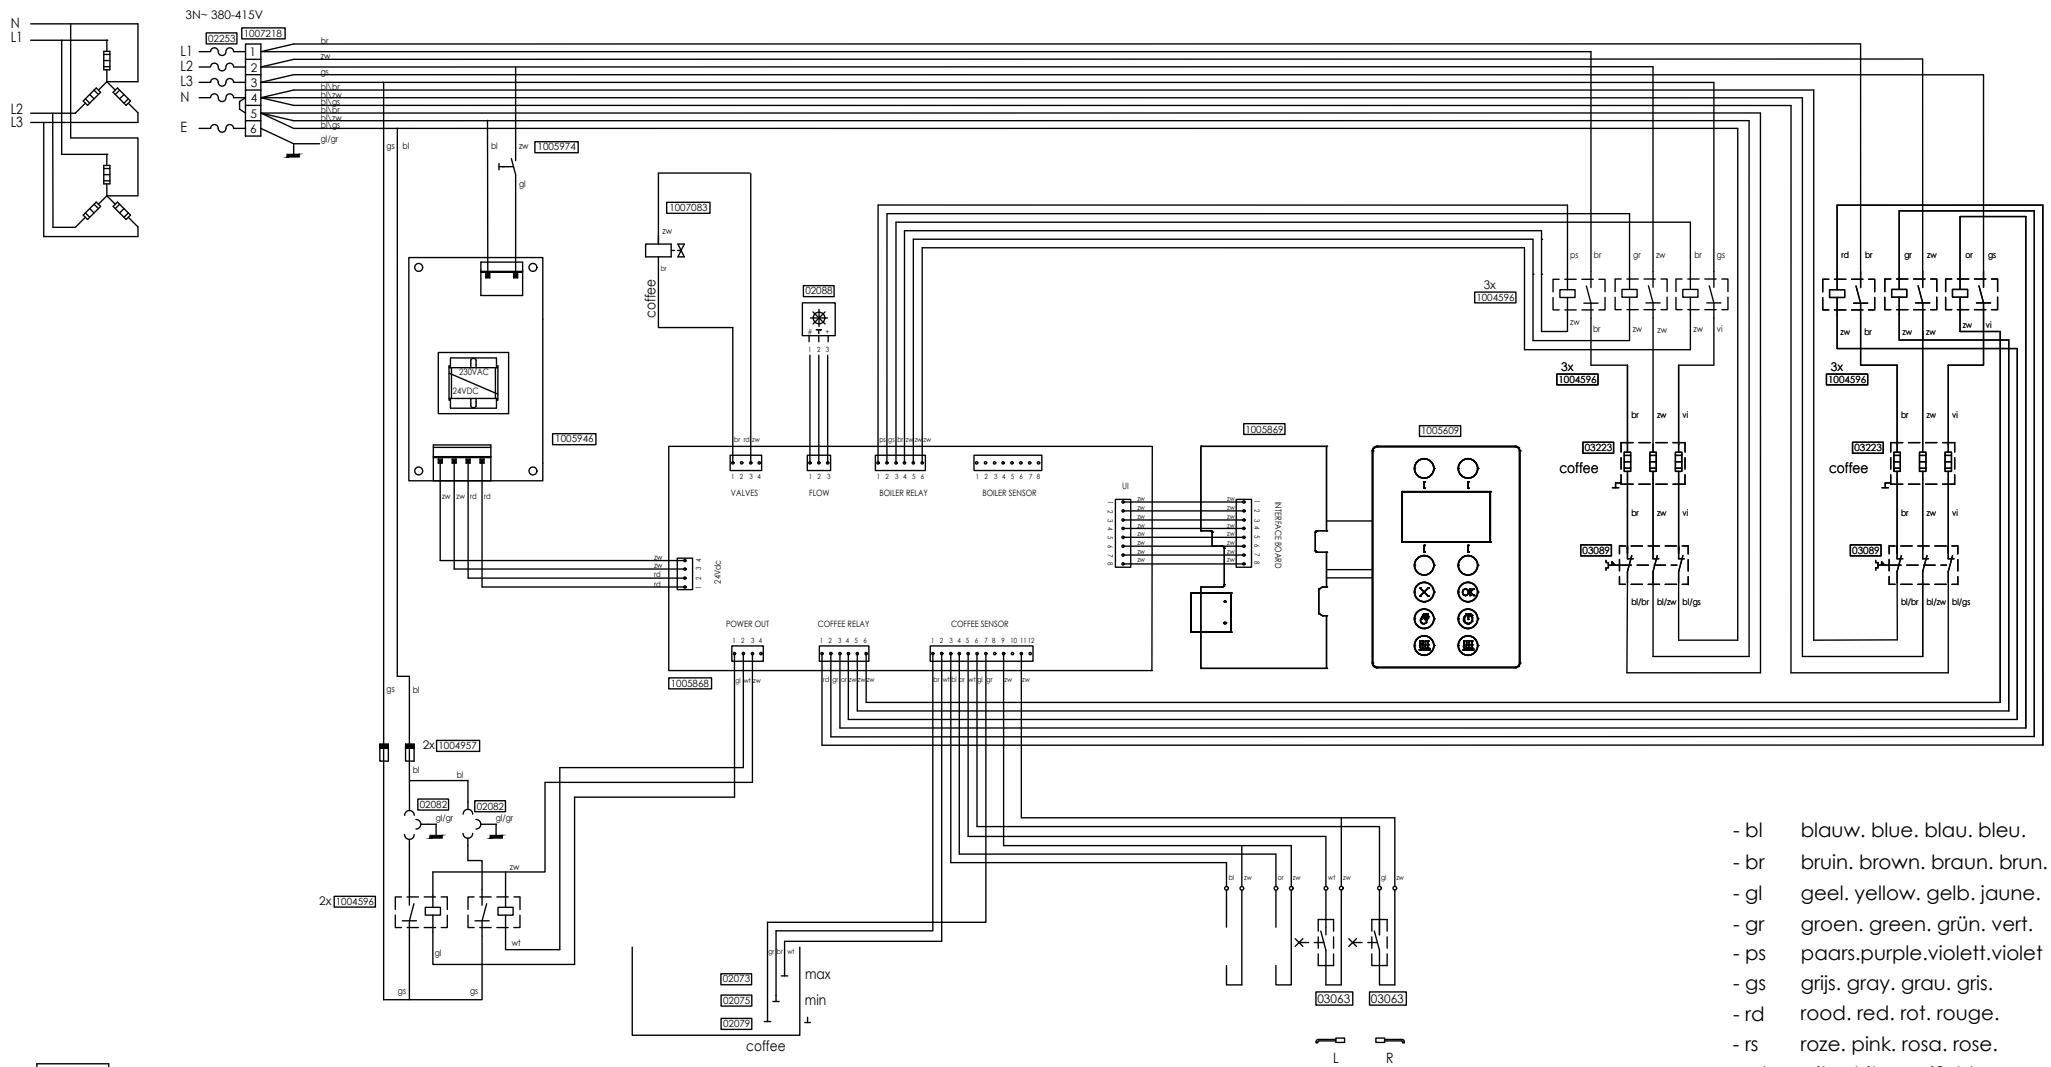

Page : 10 - 13

Rev : 1.0

Spare Parts Info

ANIMO

www.animo.eu

01234 = SPARE PART - ZIE/SEE/SIEHE/VOIR : SPARE PARTS INFO

- bl blauw. blue. blau. bleu.
- br bruin. brown. braun. brun.
- gl geel. yellow. gelb. jaune.
- gr groen. green. grün. vert.
- ps paars. purple. violett. violet
- gs grijs. gray. grau. gris.
- rd rood. red. rot. rouge.
- rs roze. pink. rosa. rose.
- wt wit. white. weiß. blanc.
- zw zwart. black. Schwarz. noir