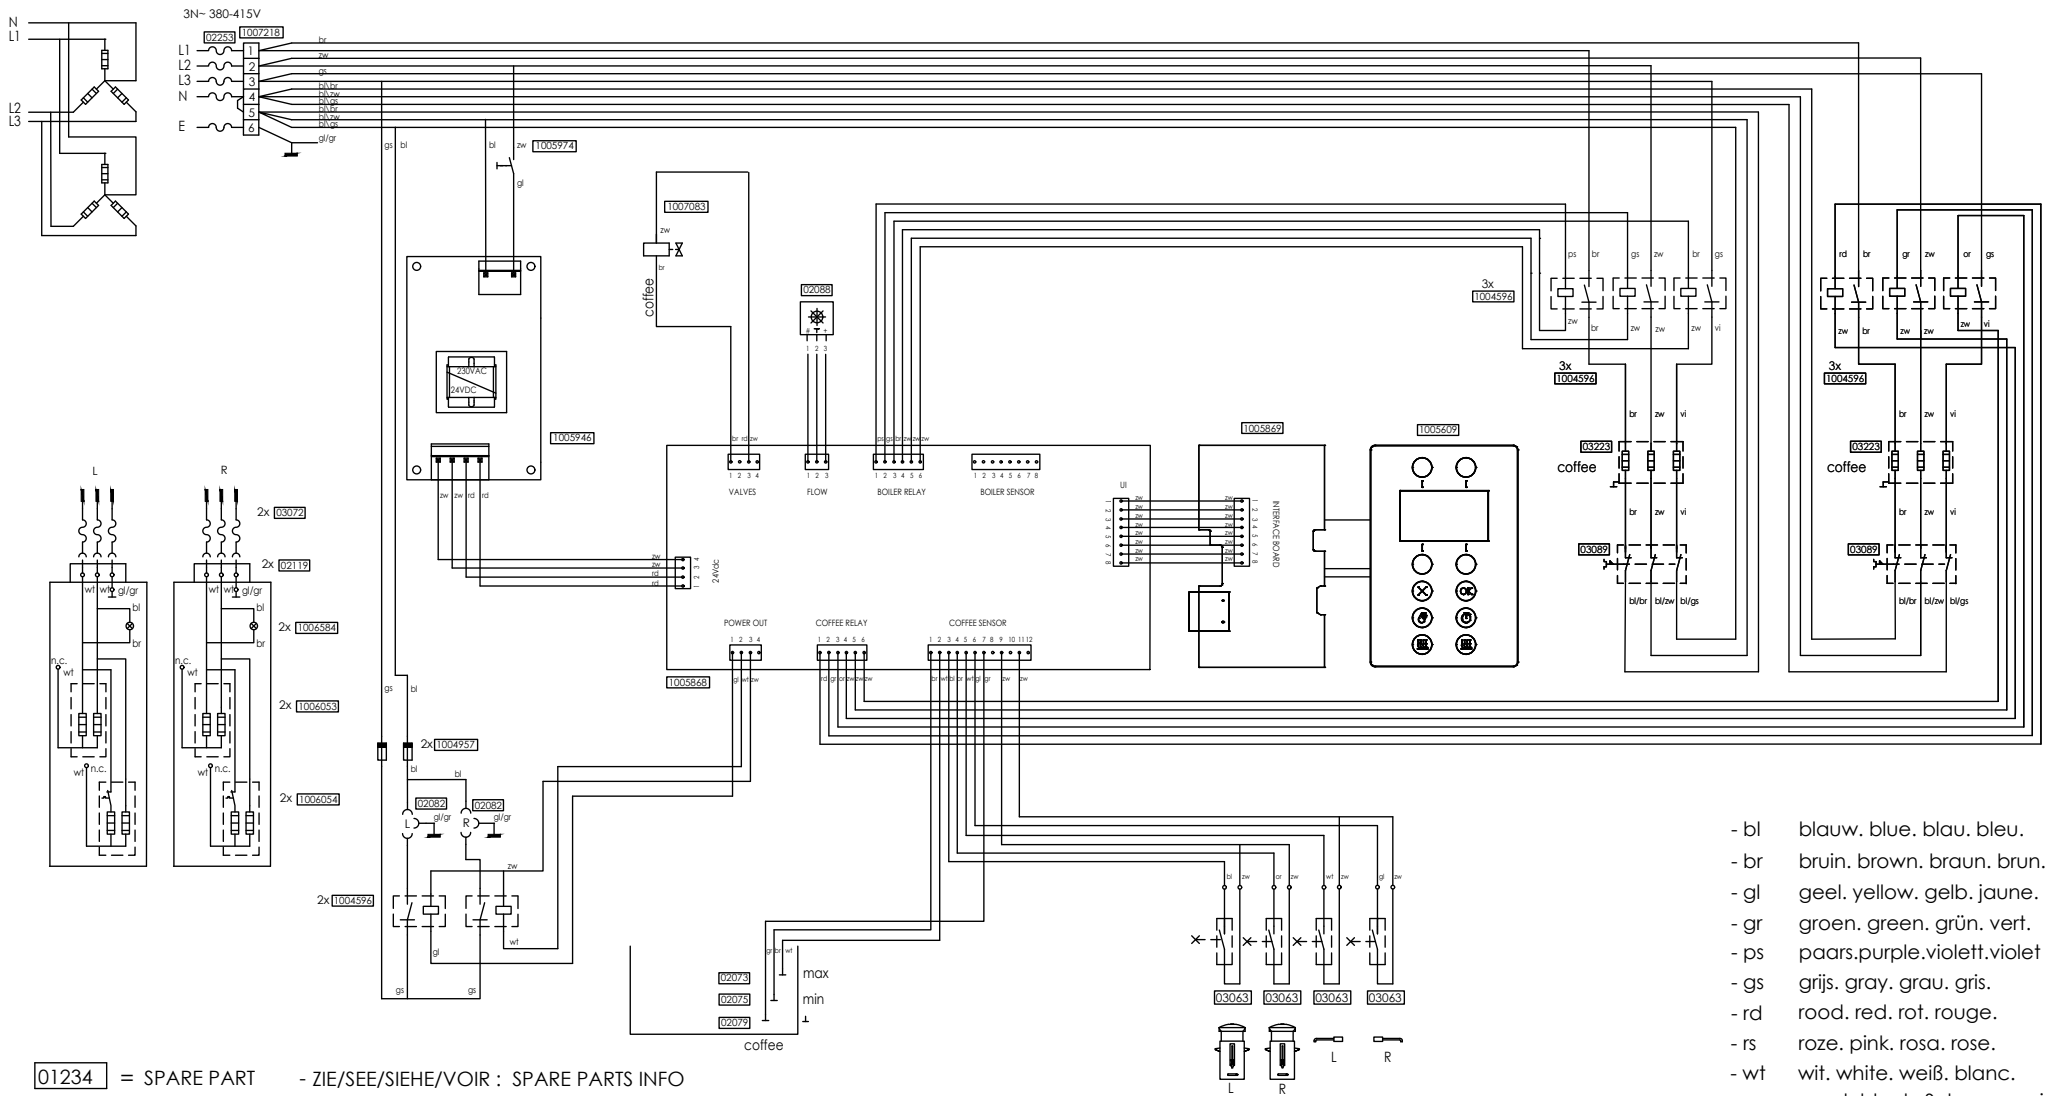

*Recommended Spare Part

Type : CB40, See table	From mach. nr. : 1KC 5909	Page : 8 - 13	 www.animo.eu
Articlenumber : See table	Date : 03 - 2019	Rev : 1.0	
Rated voltage : 3N~ 380-415V 50-60Hz 18375W	Drawer : W.B Date : 11-03-19	Spare Parts Info