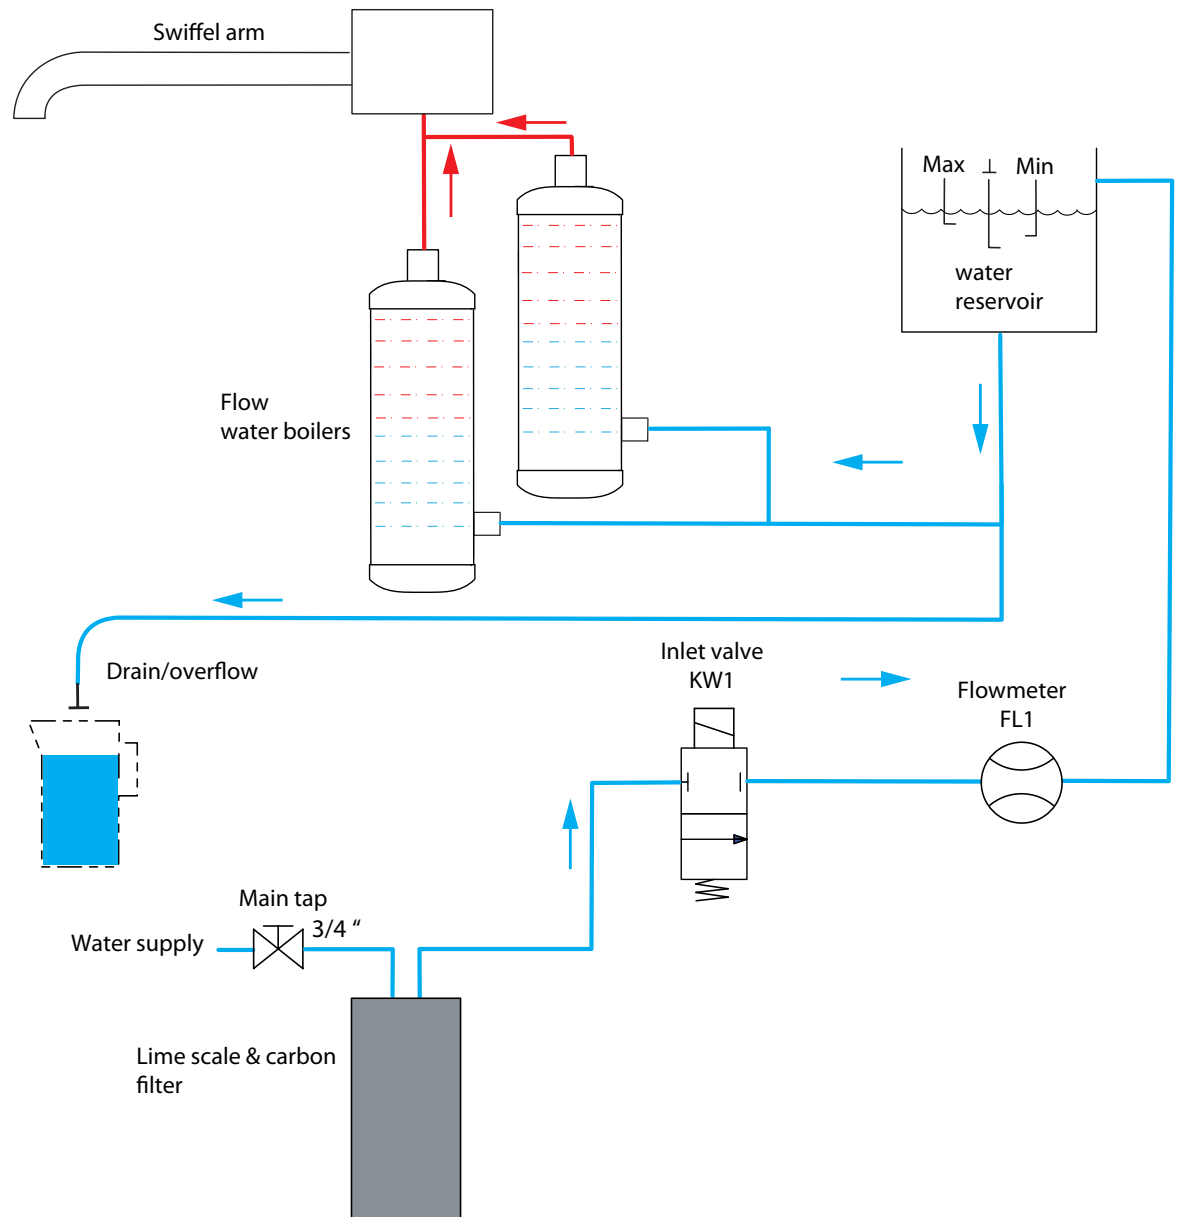

Page	: 5 - 13
Rev	: 1.0
Spare Parts Info	

*Recomended Spare Part

ANIMO
www.animo.eu

*Recommended Spare Part

Type : CB40, See table Articulenumber : See table	From mach. nr. : 1KC 5909 Date : 03 - 2019	Page : 6 - 13 Rev : 1.0	 www.animo.eu
Rated voltage : 3N~ 380-415V 50-60Hz 18375W	Drawer : W.B Date : 11-03-19	<h3>Spare Parts Info</h3>	