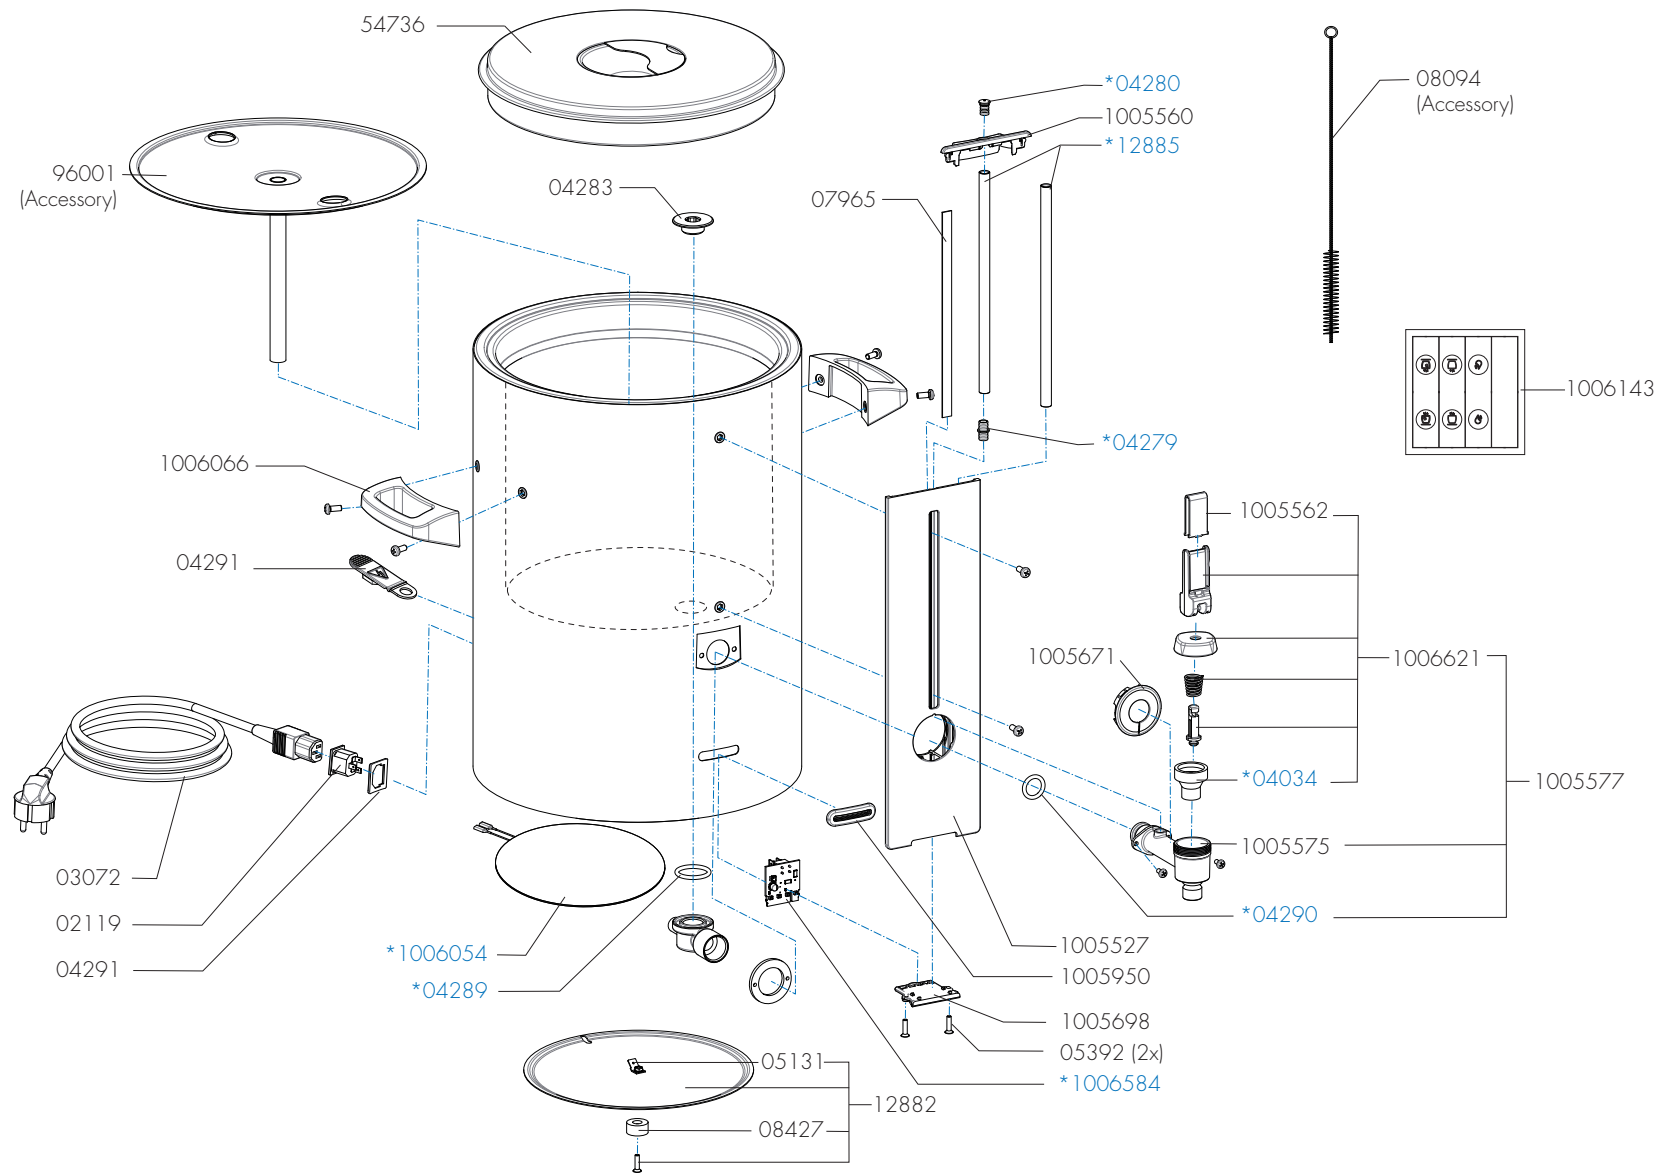

Page	: 7 - 11
Rev	: 1
<b>Spare Parts Info</b>	

**ANIMO**  
www.animo.eu

\*Recommended Spare Part

Type : CB 10W Articlenumber : see page 1	From mach. nr. : 1MA Date : 04 - 2017	Page : 8 - 11 Rev : 1	 <a href="http://www.animo.eu">www.animo.eu</a>
Rated voltage : 3N~ 380-415V 50-60Hz 6275W	Drawer : BJW Date : 14-03-17	<b>Spare Parts Info</b>	