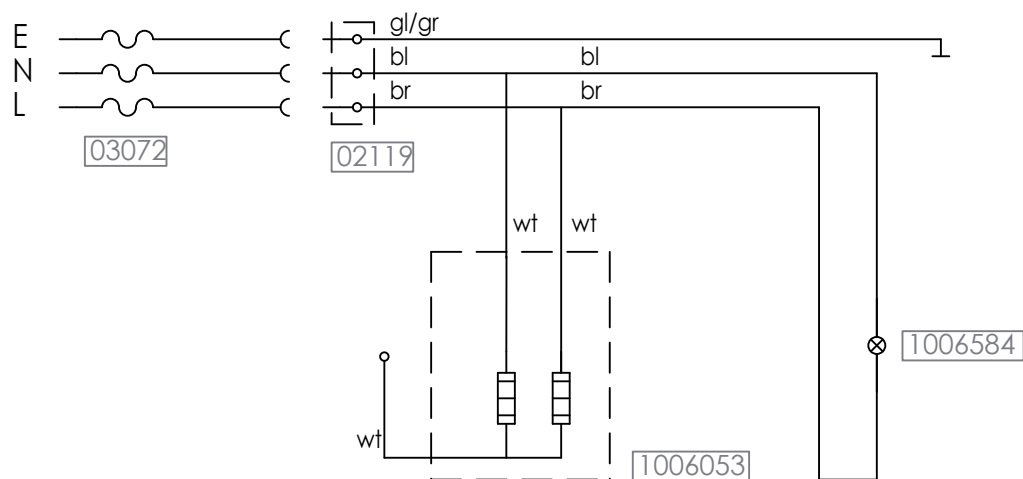

Page : 9 - 10  
 Rev : 1

Rated voltage : 1N~ 220-240V 50-60Hz 3175W

Drawer : BJW  
 Date : 31-03-17

Spare Parts Info

ANIMO

www.animo.eu

- bl blauw. blue. blau. bleu.
- br bruin. brown. braun. brun.
- gl geel. yellow. gelb. jaune.
- gr groen. green. grün. vert.
- ps paars. purple. violett. violet
- gs grijs. gray. grau. gris.
- rd rood. red. rot. rouge.
- rs roze. pink. rosa. rose.
- wt wit. white. weiß. blanc.
- zw zwart. black. Schwarz. noir