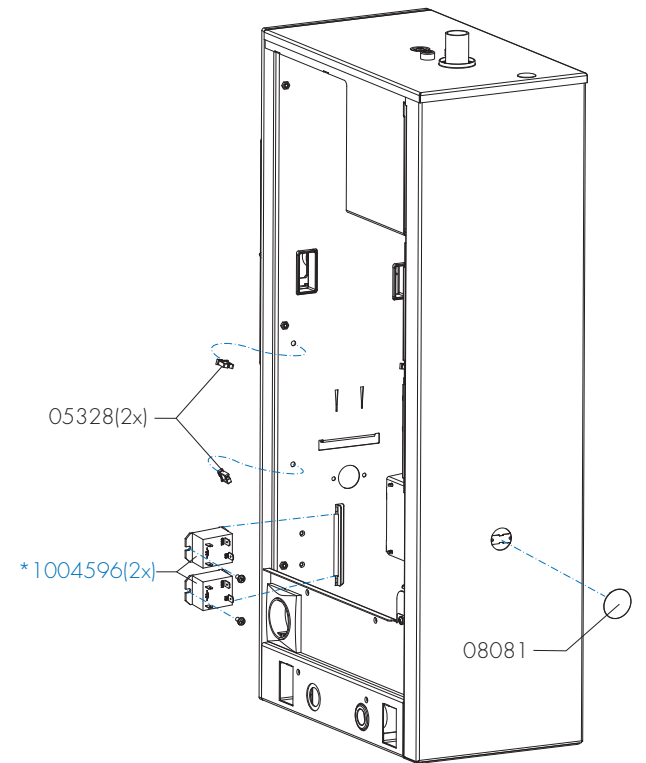

Drawer : BJW  
Date : 31-03-17

Spare Parts Info

ANIMO

www.animo.eu

\*Recomended Spare Part

Type : CB 5	From mach. nr. : 1MA	Page : 3 - 10	 <a href="http://www.animo.eu">www.animo.eu</a>
Articlenumber : see page 1	Date : 04 - 2017	Rev : 1	
Rated voltage : 1N~ 220-240V 50-60Hz 3175W	Drawer : BJW Date : 31-03-17	Spare Parts Info	