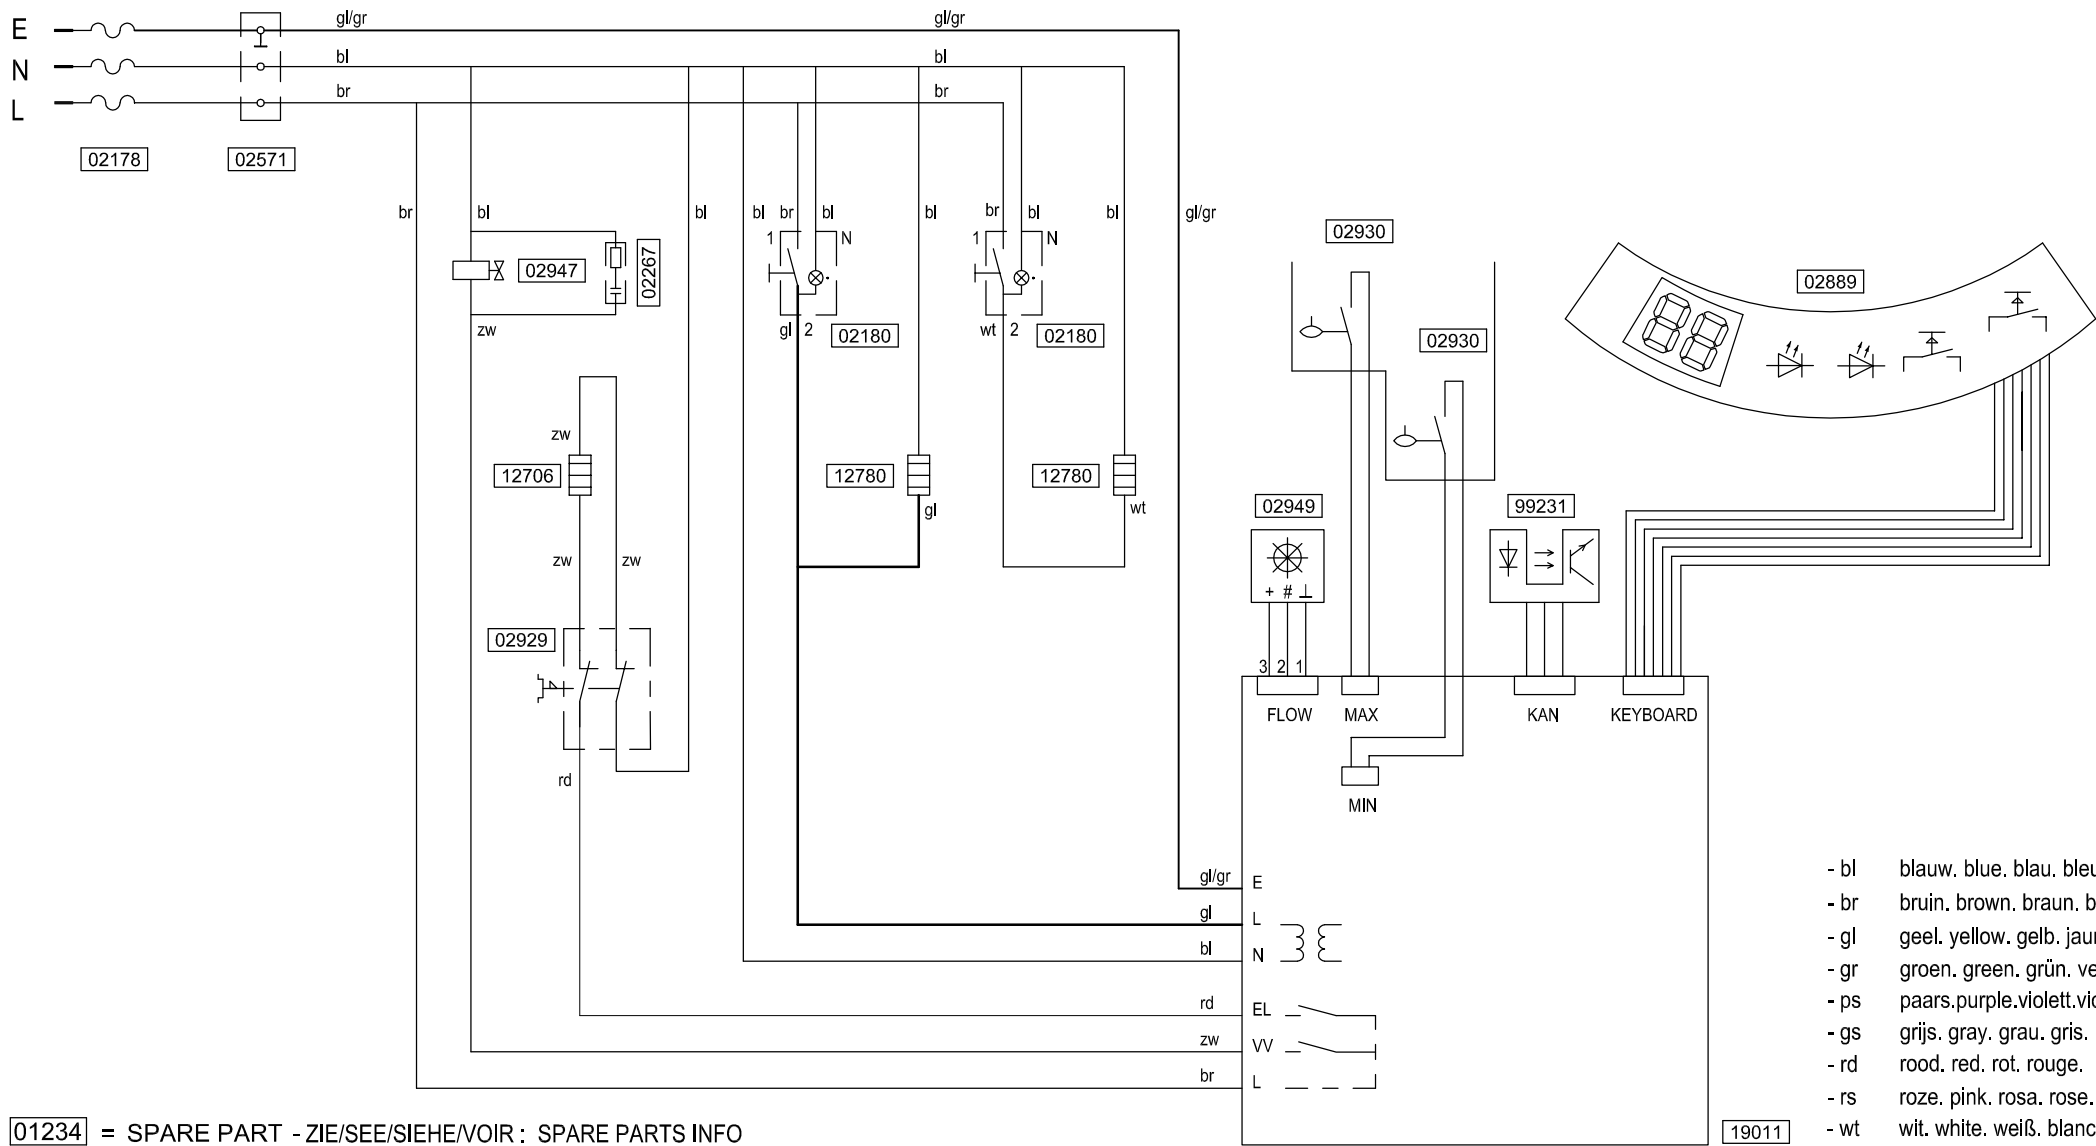

Type : M200 - ZWART
 Artikelnummer : 10552

From mach. nr. : 4R31423
 Date : 12-2008

Page : 1 -1
 Rev. : 0.0

Drawer : W.B
 Date : 11-11-2008

Rated voltage : 1N~ 220-240V 50-60Hz 2250W

Spare Parts Info

Animo®

www.animo.eu

Type : M200 - ZWART

Artikel : 10552

Rated voltage: 1N~ 220-240V 50-60Hz 2250W

From mach.nr. : 4R31423

Date : 01-12-08

CIRCUIT DIAGRAM

Page : 1-1