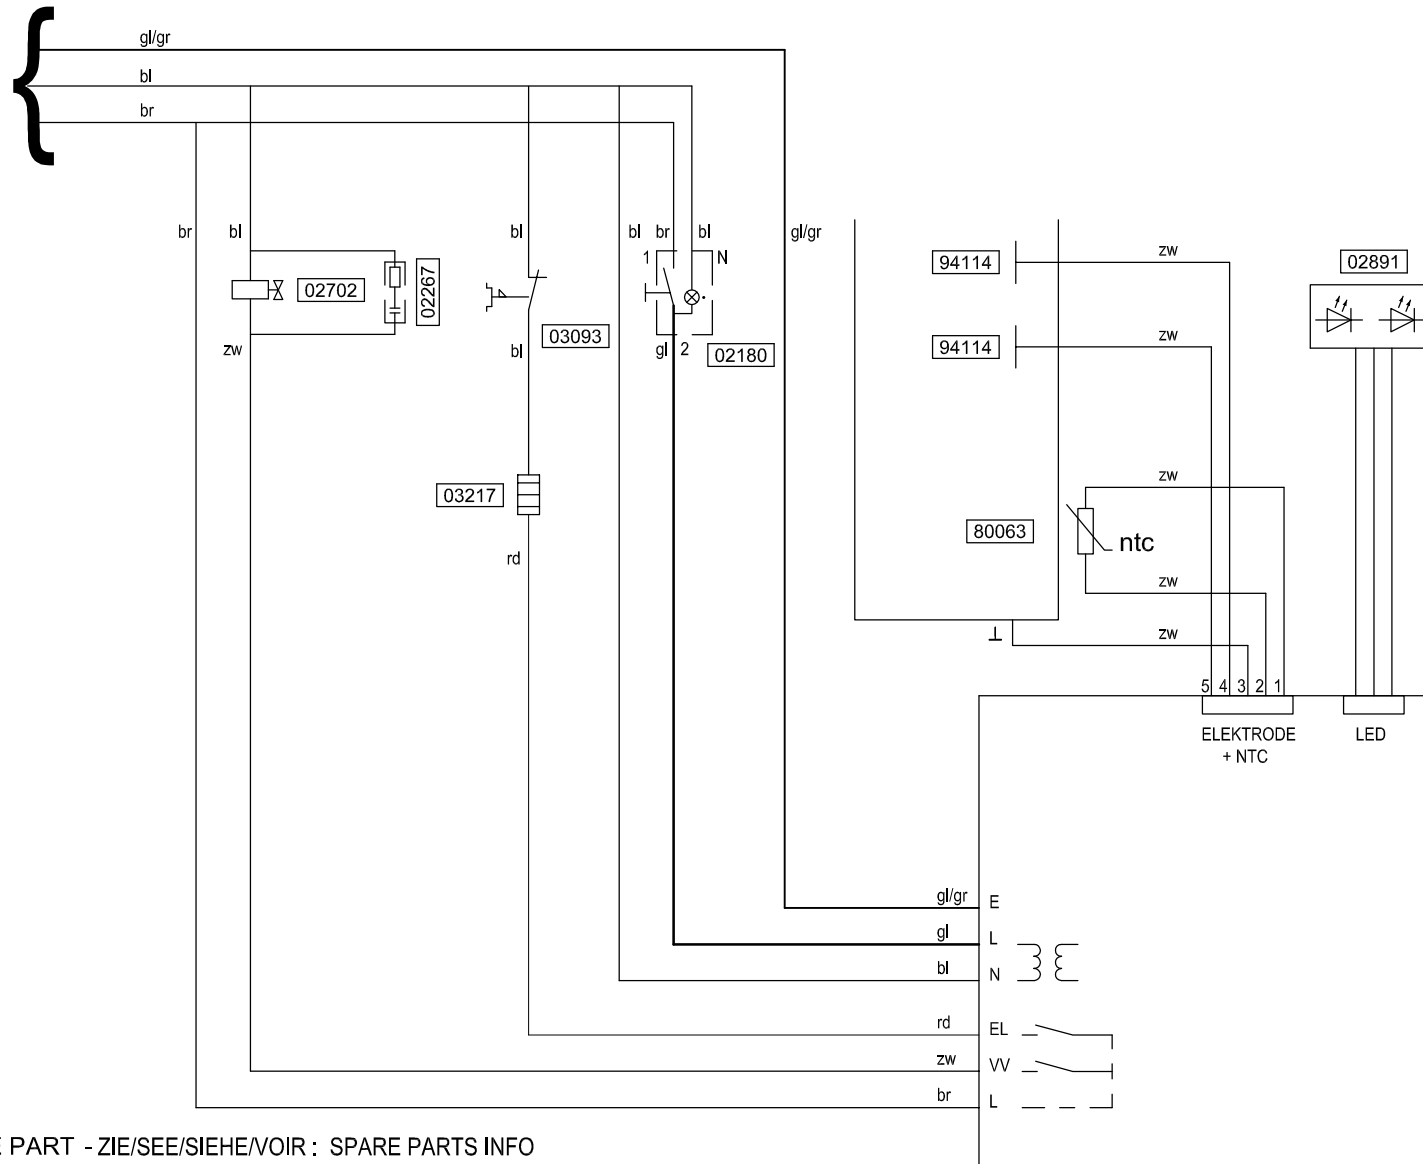

Checked :

Drawing nr. : S10577

Rated voltage: 1N~ 220-240V 50-60Hz 3200W

CIRCUIT DIAGRAM

**Animo**<sup>®</sup>  
Premium coffee makers and beverage equipment

S10577BL1

- bl blauw. blue. blau. bleu.
- br bruin. brown. braun. brun.
- gl geel. yellow. gelb. jaune.
- gr groen. green. grün. vert.
- ps paars. purple. violett. violet
- gs grijs. gray. grau. gris.
- rd rood. red. rot. rouge.
- rs roze. pink. rosa. rose.
- wt wit. white. weiß. blanc.
- zw zwart. black. Schwarz. noir

Type : MT200W - ZWART

Artikel : 10577

From mach.nr. : 4R31423

Date : 01-12-08

Page : 2-2

Rev. : 0

Drawer : W.B

Date : 01-12-08