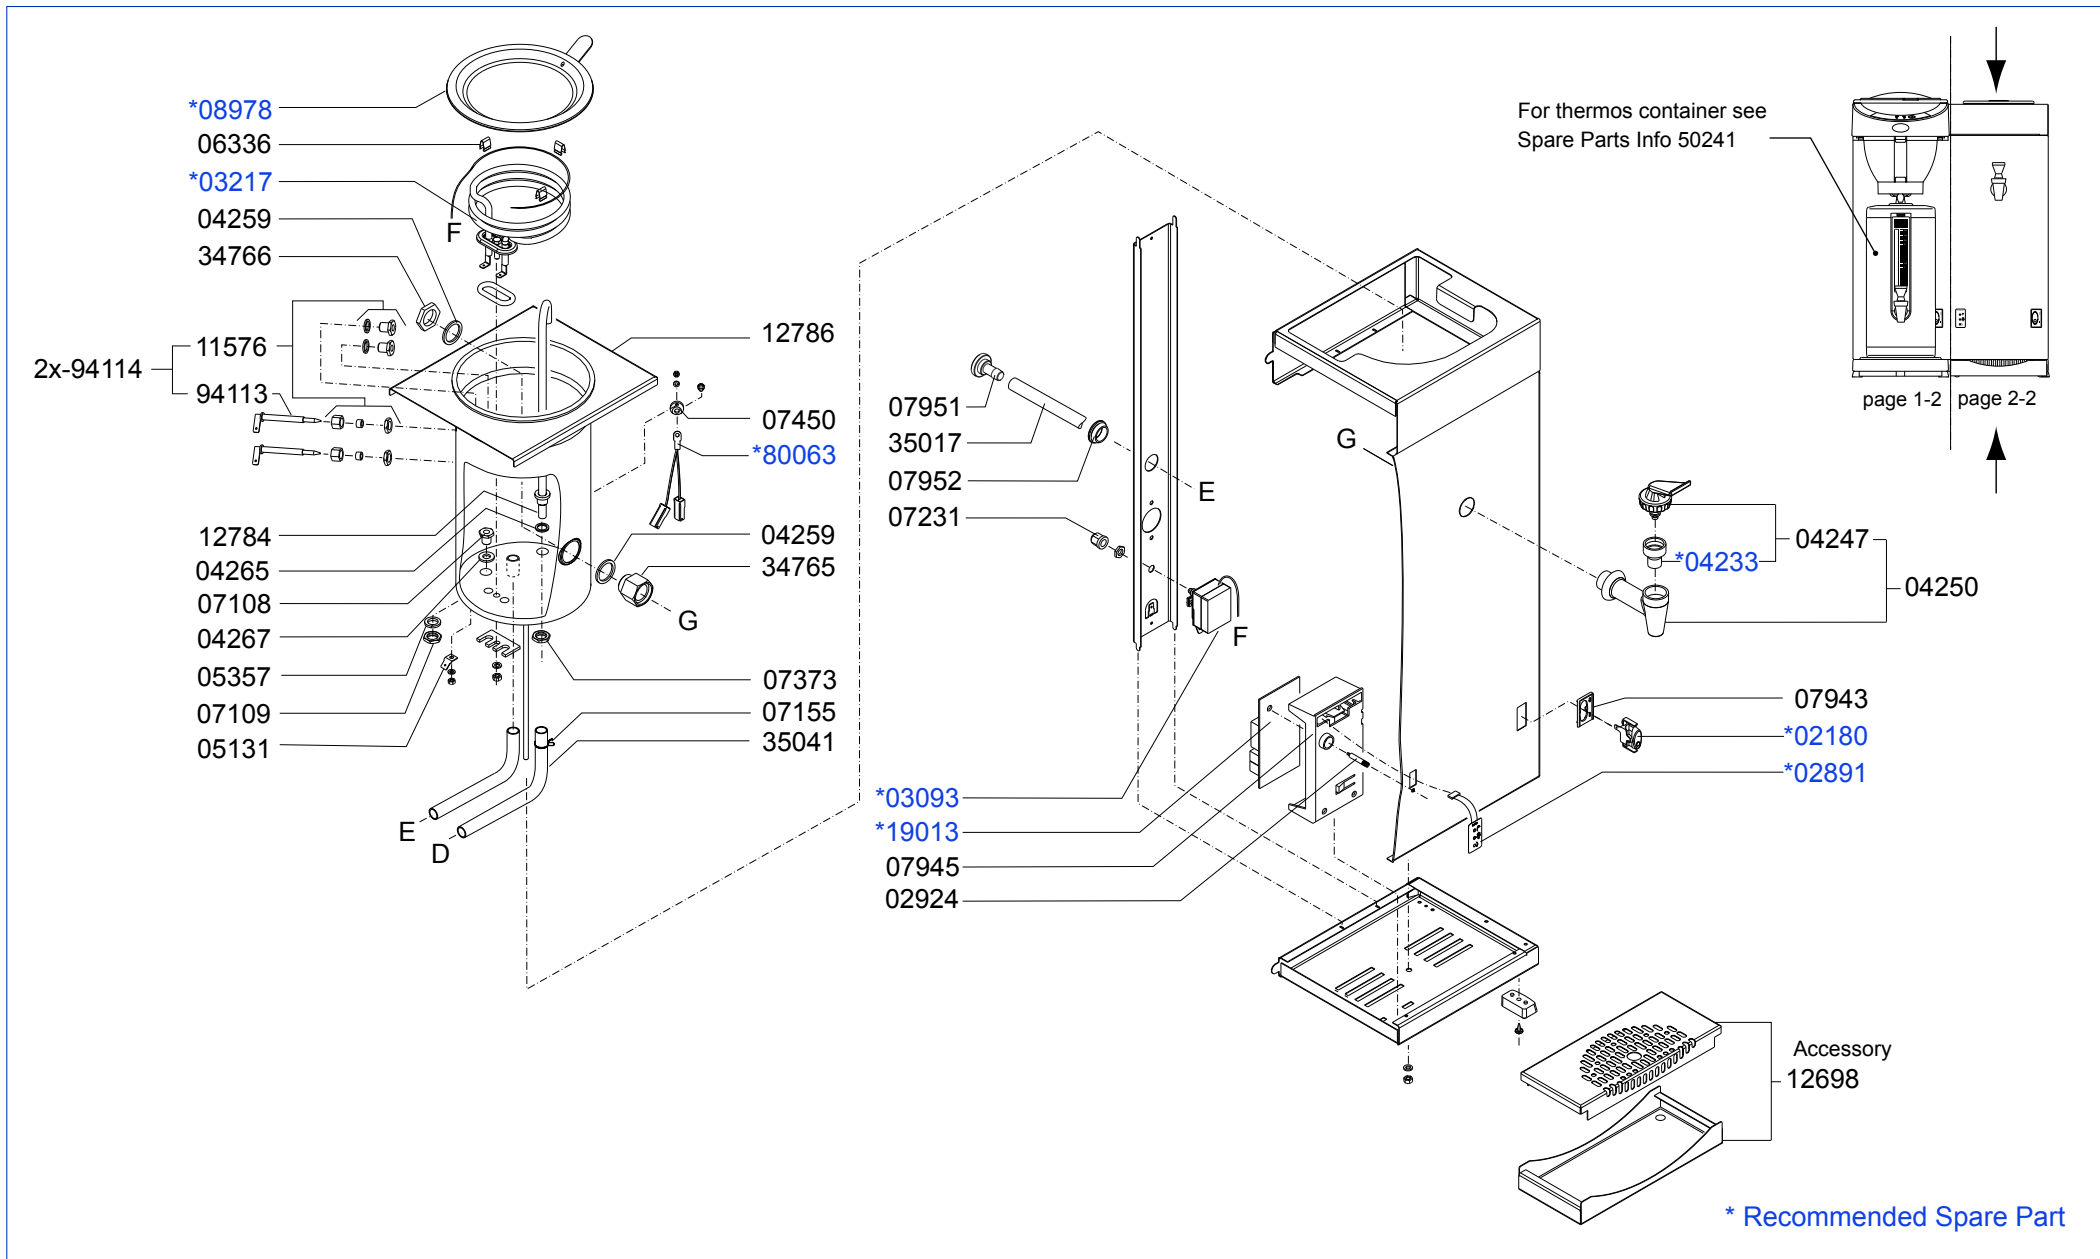

Type : MT200W - ZWART  
 Artikelnummer : 10577

From mach. nr. : 4R31423  
 Date : 12-2008

Page : 1 -2  
 Rev. : 0.0

Drawer : W.B  
 Date : 12-11-2008

Rated voltage : 1N~ 220-240V 50-60Hz 3200W

**Spare Parts Info**

**Animo**<sup>®</sup>

[www.animo.eu](http://www.animo.eu)

Type : MT200W - ZWART Artikelnummer : 10577	From mach. nr. : 4R31423 Date : 12-2008	Page : 2 -2 Rev. : 0.0	Drawer : W.B Date : 12-11-2008
Rated voltage : 1N~ 220-240V 50-60Hz 3200W	<b>Spare Parts Info</b>	<b>Animo®</b>	<b>www.animo.eu</b>

Type : MT200W - ZWART

Artikel : 10577

From mach.nr. : 4R31423

Date : 01-12-08

Page : 1-2

Rev. : 0

Drawer : W.B

Date : 01-12-08

Type : MT200W - ZWART

Artikel : 10577

From mach.nr. : 4R31423

Date : 01-12-08

Page : 2-2

Rev. : 0

Drawer : W.B

Date : 01-12-08