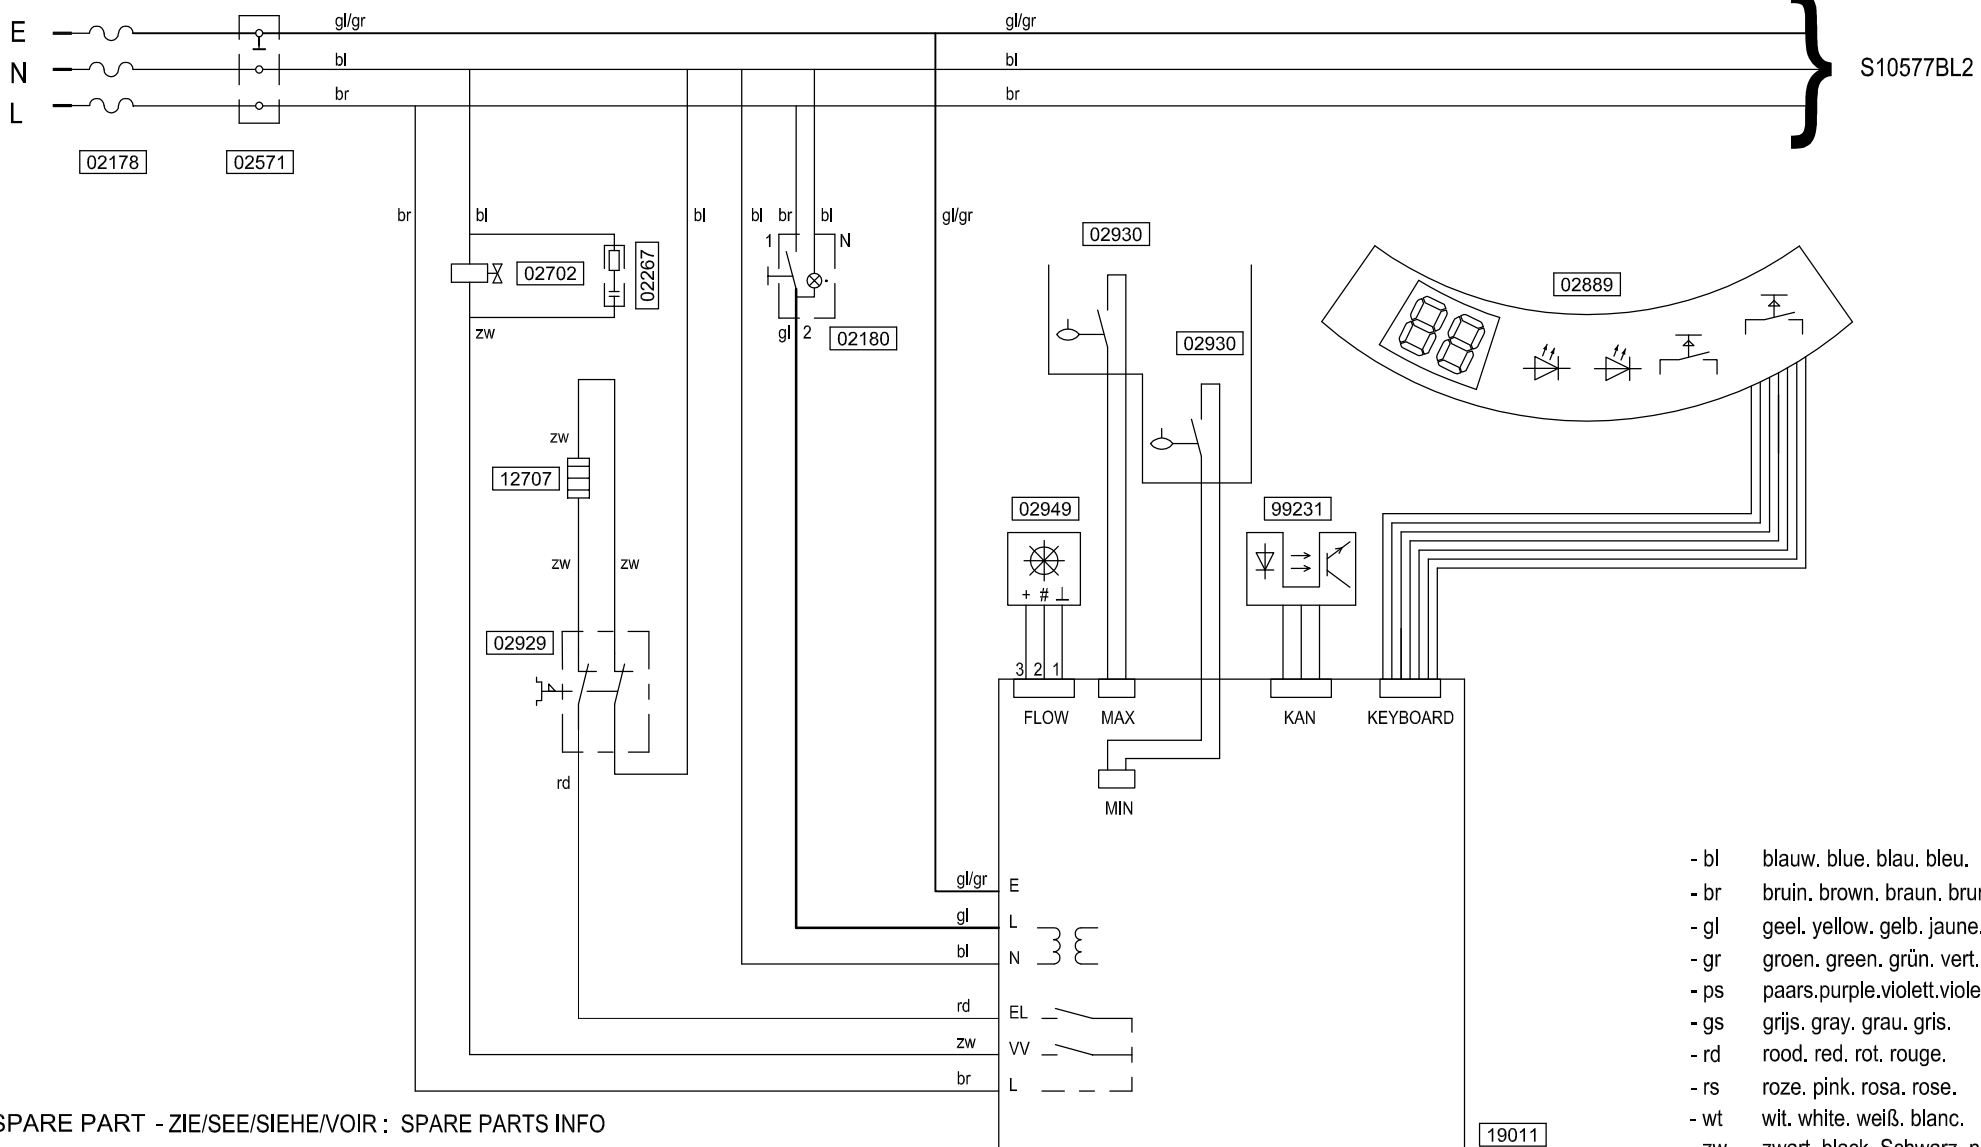

Type : MT200W - ZWART  
 Artikelnummer : 10577

From mach. nr. : 4R31423  
 Date : 12-2008

Page : 1 -2  
 Rev. : 0.0

Drawer : W.B  
 Date : 12-11-2008

Rated voltage : 1N~ 220-240V 50-60Hz 3200W

**Spare Parts Info**

01234 = SPARE PART - ZIE/SEE/SIEHE/VOIR : SPARE PARTS INFO

19011

- bl blauw. blue. blau. bleu.
- br bruin. brown. braun. brun.
- gl geel. yellow. gelb. jaune.
- gr groen. green. grün. vert.
- ps paars. purple. violett. violet
- gs grijs. gray. grau. gris.
- rd rood. red. rot. rouge.
- rs roze. pink. rosa. rose.
- wt wit. white. weiß. blanc.
- zw zwart. black. Schwarz. noir

Type : MT200W - ZWART

Artikel : 10577

From mach.nr. : 4R31423

Date : 01-12-08

Page : 1-2

Rev. : 0

Drawer : W.B

Date : 01-12-08

Type : MT200W - ZWART

Artikel : 10577

From mach.nr. : 4R31423

Date : 01-12-08

Page : 2-2

Rev. : 0

Drawer : W.B

Date : 01-12-08