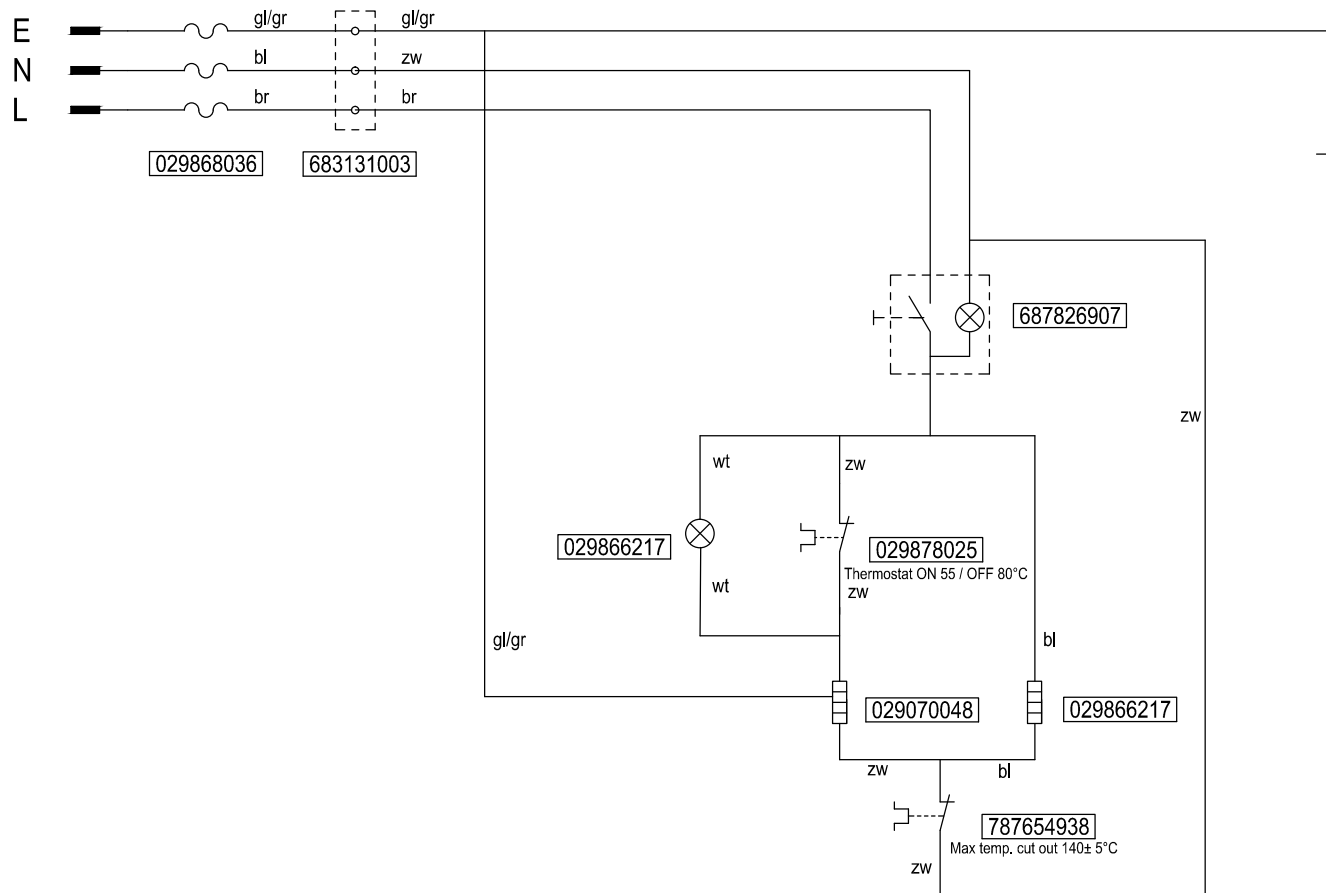

- bl blauw. blue. blau. bleu.
- br bruin. brown. braun. brun.
- gl geel. yellow. gelb. jaune.
- gr groen. green. grün. vert.
- ps paars. purple. violett. violet
- gs grijs. gray. grau. gris.
- rd rood. red. rot. rouge.
- rs roze. pink. rosa. rose.
- wt wit. white. weiß. blanc.
- zw zwart. black. Schwarz. noir

[01234] = SPARE PART - ZIE/SEE/SIEHE/VOIR : SPARE PARTS INFO

Type : COFFEEMAKER 40 KOPS	From mach.nr. :	Page : 1-1	Drawer : TJ
Artikel : 020107174	Date : 01-1995	Rev. : 1.0	Date : 30-03-12
Rated voltage: 1N~ 230V 50-60Hz 1115W	CIRCUIT DIAGRAM	Animo Premium coffeemakers and beverage equipment	Checked : Drawing nr. : S020107174