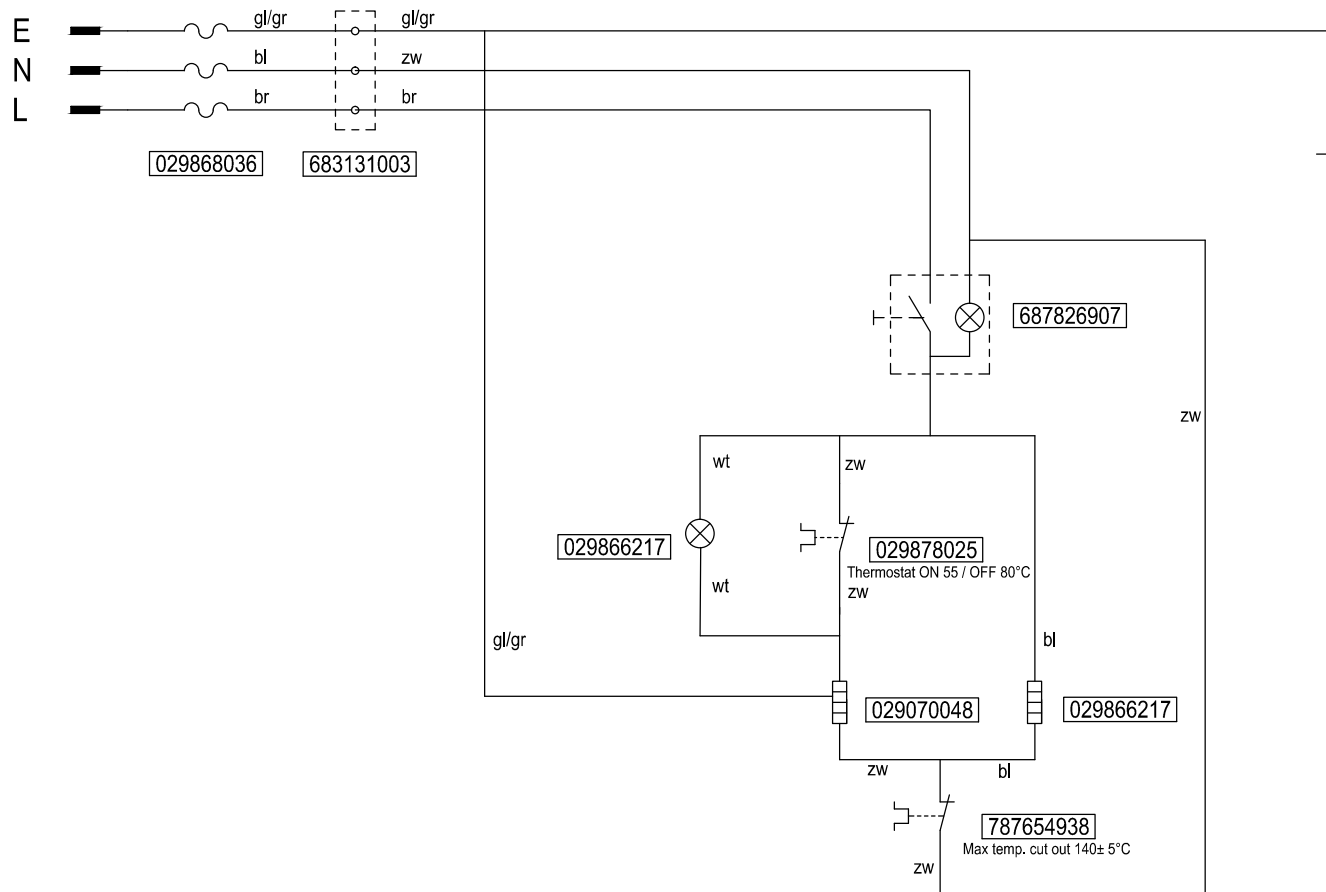

- bl blauw. blue. blau. bleu.
- br bruin. brown. braun. brun.
- gl geel. yellow. gelb. jaune.
- gr groen. green. grün. vert.
- ps paars. purple. violett. violet
- gs grijs. gray. grau. gris.
- rd rood. red. rot. rouge.
- rs roze. pink. rosa. rose.
- wt wit. white. weiß. blanc.
- zw zwart. black. Schwarz. noir

[01234] = SPARE PART - ZIE/SEE/SIEHE/VOIR : SPARE PARTS INFO

Type : COFFEEMAKER 25 KOPS Artikel : 020125001	From mach.nr. : Date : 01-1995	Page : 1-1 Rev. : 1.0	Drawer : TJ Date : 30-03-12 Checked :
Rated voltage: 1N~ 230V 50-60Hz 1115W	CIRCUIT DIAGRAM	Premium coffeemakers and beverage equipment	Drawing nr. : S020125001