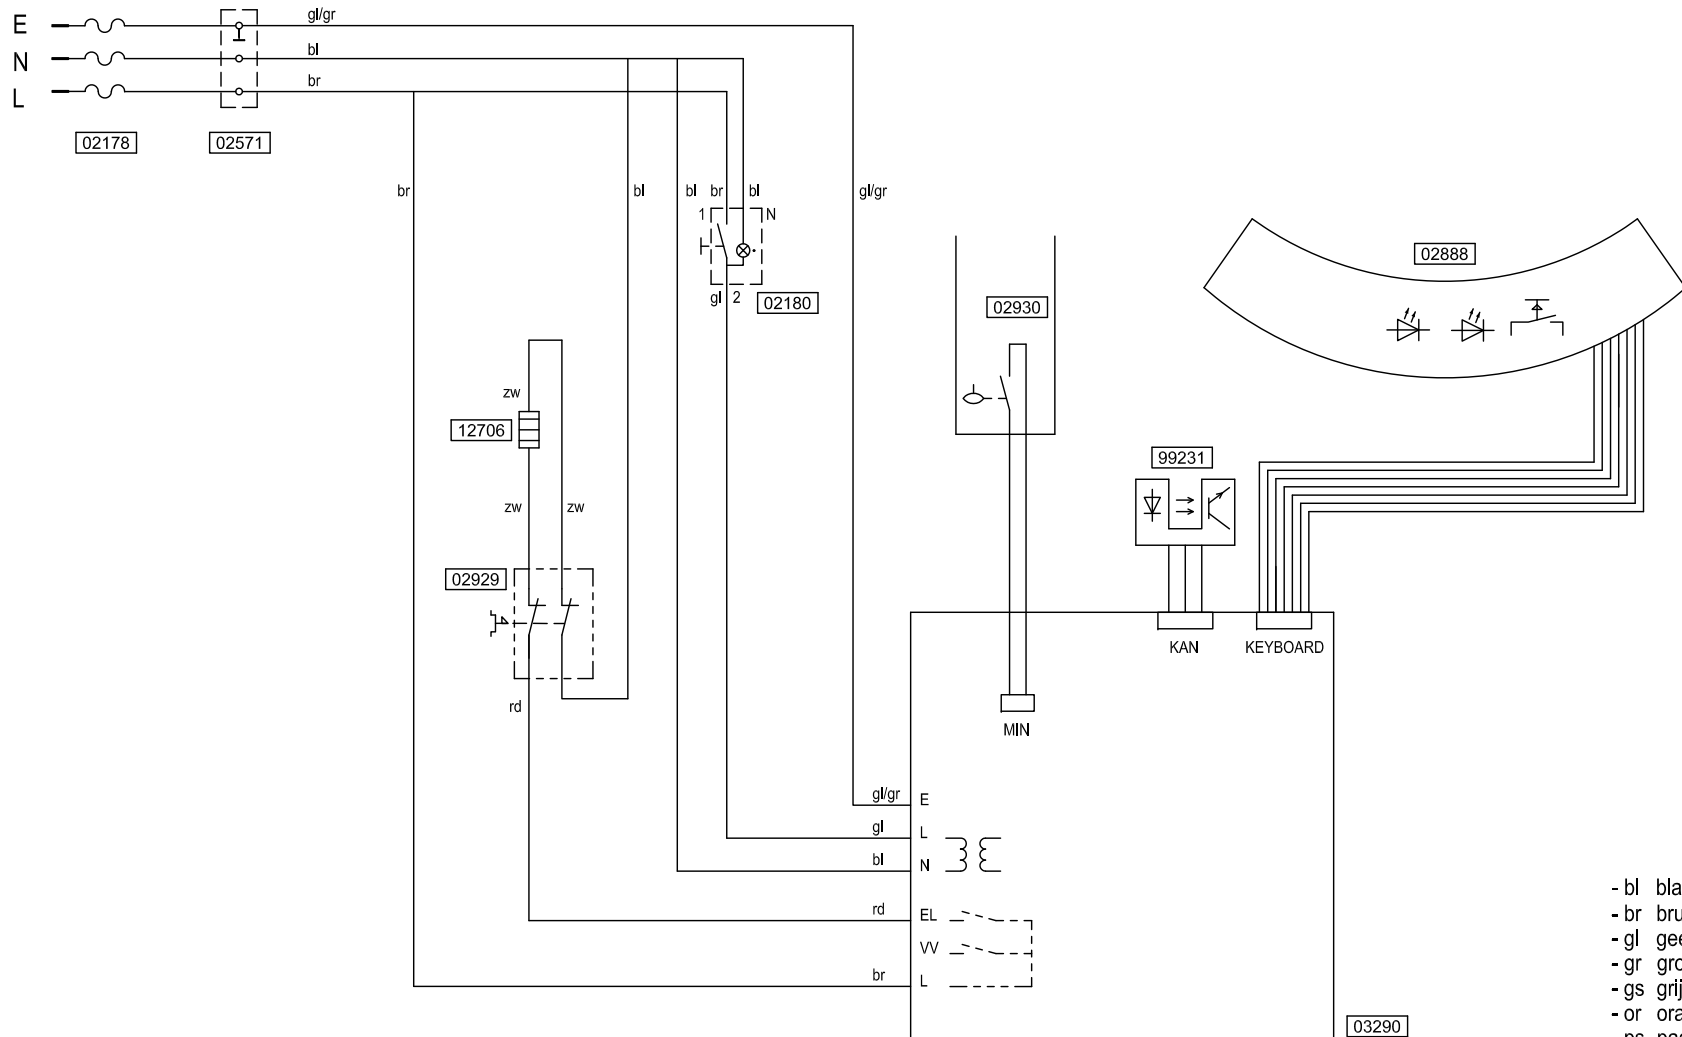

\* Recommended Spare Part

Type : MT100 - BLAUW  
 Artikelnummer : 10520

From mach. nr. : 4J 33547  
 Date : 11-2000

Page : 1 -1  
 Rev. : 1.0

Drawer : MT  
 Date : 03-11-2006

Rated voltage : 1N~ 220-240V 50-60Hz 2100W

**Spare Parts Info**

**Animo®**

[www.animo.eu](http://www.animo.eu)

01234 = SPARE PART - ZIE/SEE/SIEHE/VOIR : SPARE PARTS INFO

- bl blauw. blue. Bleu. bleu.
- br bruin. brown. Braun. brun.
- gl geel. yellow. Gelb. jaune.
- gr groen. green. Grün. vert.
- gs grijs. gray. Grau. gris.
- or oranje. orange. Orange. orange
- rd rood. red. Rot. rouge.
- rs roze. pink. Rosa. rose.
- wt wit. white. Weiss. blanc.
- zw zwart. black. Schwarz. noir

Type : MT100

Artikel : 10520

Rated voltage : 1N~ 220-240V 50-60Hz 2100W

From mach.nr. : 4J33547

Date : 17-11-00

CIRCUIT DIAGRAM

Page : 1-1

Rev. : 1

**Animo**  
Assen Holland

Drawer : E.W.

Date : 25-01-01

Checked : *[Signature]*  
Drawing nr. : S10520