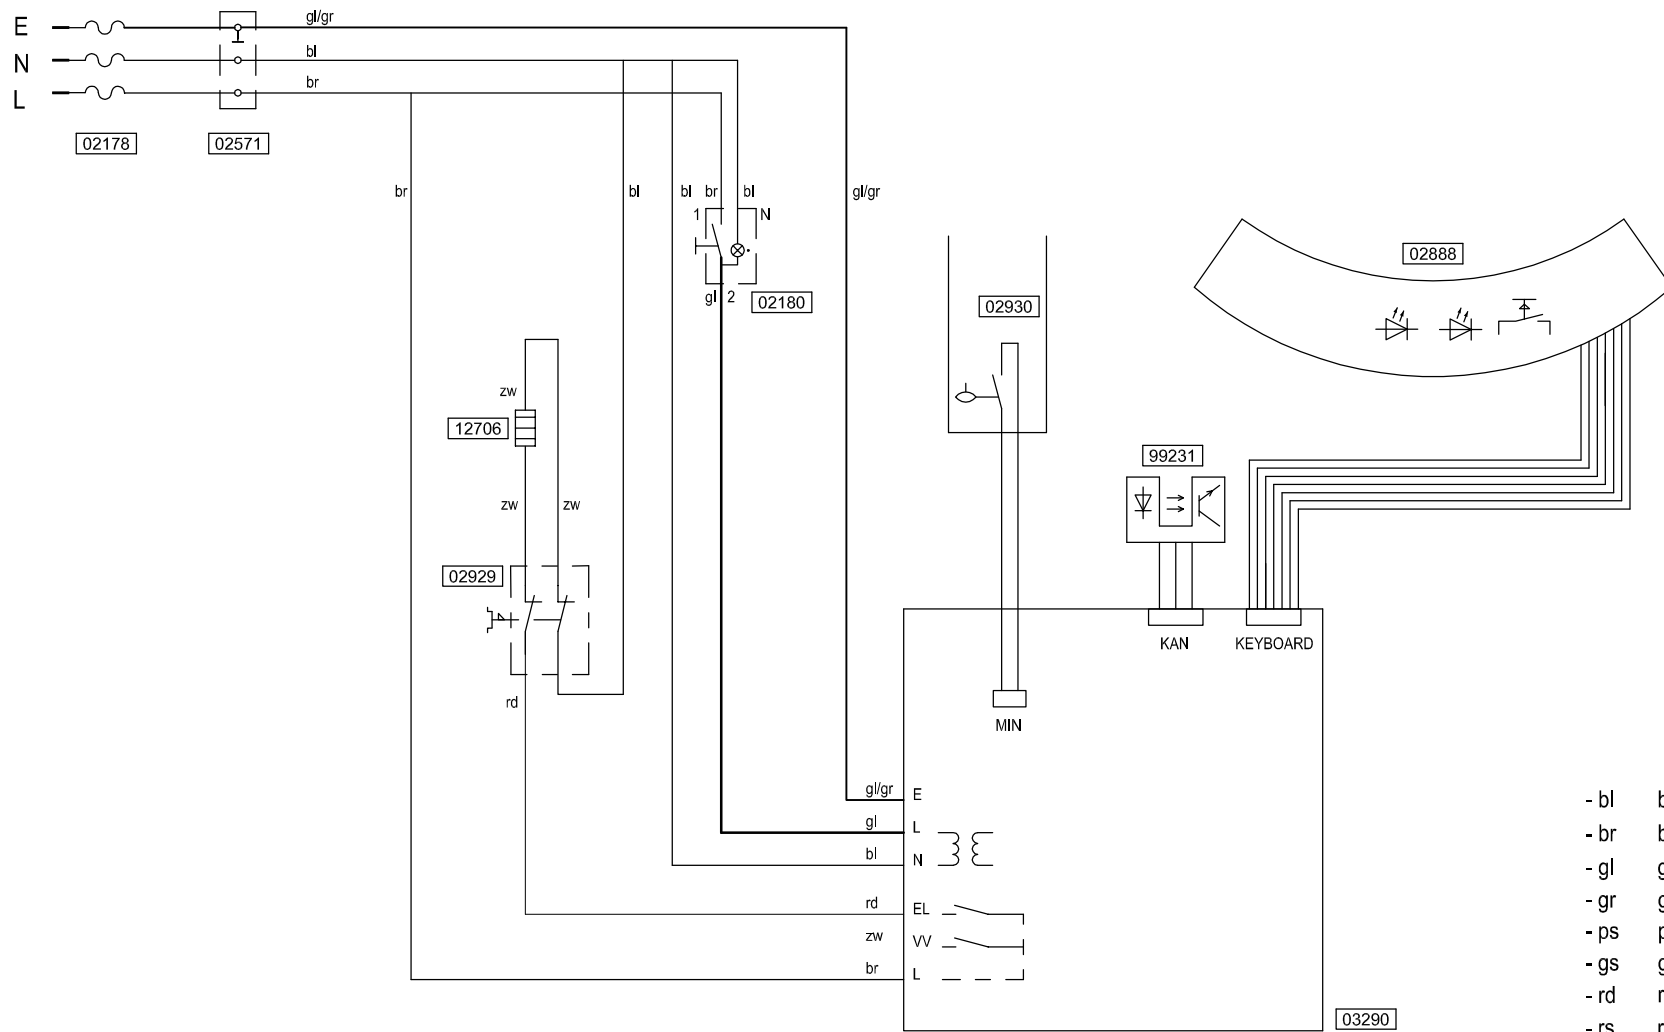

* Recommended Spare Part

Type : MT100v - ZWART Artikelnummer : 10537	From mach. nr. : 4R31423 Date : 11-2008	Page : 1 -1 Rev. : 0	Drawer : EW Date : 11-11-2008
Rated voltage : 1N~ 220-240V 50-60Hz 2100W	Spare Parts Info	Animo®	www.animo.eu

[01234] = SPARE PART - ZIE/SEE/SIEHE/VOIR : SPARE PARTS INFO

- bl blauw. blue. blau. bleu.
- br bruin. brown. braun. brun.
- gl geel. yellow. gelb. jaune.
- gr groen. green. grün. vert.
- ps paars. purple. violett. violet
- gs grijs. gray. grau. gris.
- rd rood. red. rot. rouge.
- rs roze. pink. rosa. rose.
- wt wit. white. weiß. blanc.
- zw zwart. black. Schwarz. noir

Type : MT100v - ZWART

Artikel : 10537

From mach.nr. : 4R31423

Date : 01-12-08

Page : 1-1

Rev. : 0

Drawer : W.B

Date : 01-12-08